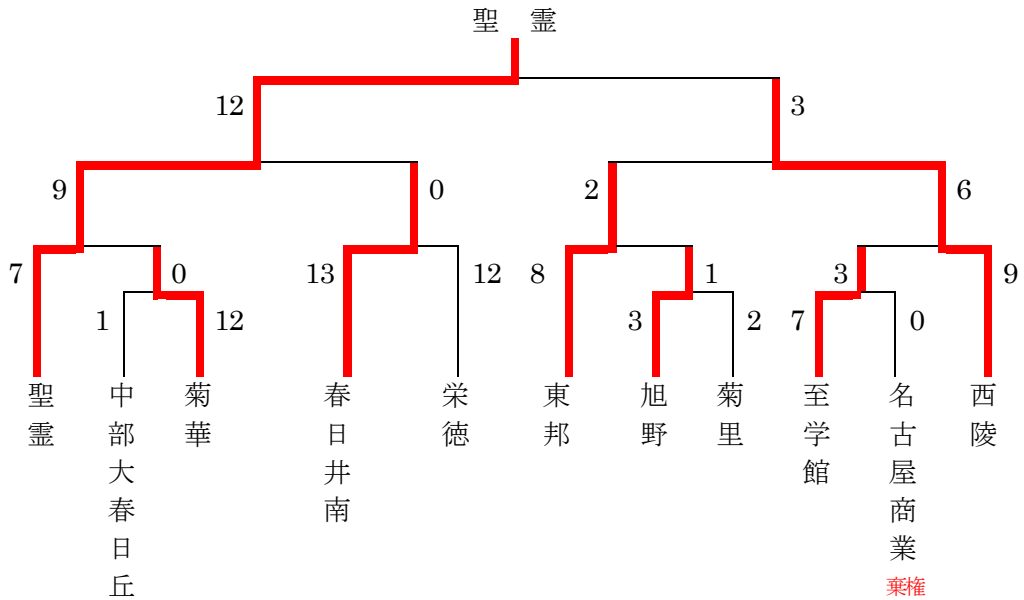

Cブロック

①東邦 ②至学館

9/11	瀬戸西高校			結果
1	至学館	VS	東邦	8-11
2	至学館	VS	瀬戸・瀬戸西	12-2
3	東邦	VS	瀬戸・瀬戸西	16-0

Dブロック

①栄徳 ②菊里

9/11	春日井商業高校			結果
1	菊里	VS	栄徳	1-8
2	春日井商業	VS	菊里	0-21
3	春日井商業	VS	栄徳	0-17

Eブロック

①春日井南 ②名古屋商業

9/11	名古屋商業高校			結果
1	椚山女学園	VS	春日井南	2-12
2	椚山女学園	VS	名古屋商業	3-5
3	名古屋商業	VS	春日井南	0-7

Fブロック

①旭野 ②菊華

9/11	緑丘			結果
1	菊華	VS	旭野	0-5
2	菊華	VS	緑丘・山田	15-3
3	旭野	VS	緑丘・山田	12-1

決勝トーナメント (各ブロック 1・2位による)

3位決定戦

春日井南 対 東邦 3-4

9月23日(木) 聖霊高校

予備日 9/25・26

県大会出場決定戦

菊華 対 栄徳 d 1

旭野 対 至学館 d 2

5・6位決定戦

d 1の勝ち 対 d 2の勝ち d 3

決勝トーナメント試合時間

1. 9:30
2. 11:00
3. 13:00

注意事項

- ・コロナ感染予防のため、**無観客試合**とする。
  (各チームの3年生は手伝いをするソフトボール部員のみ可)
- ・試合開始時刻の2時間より前に会場に来ないこと。