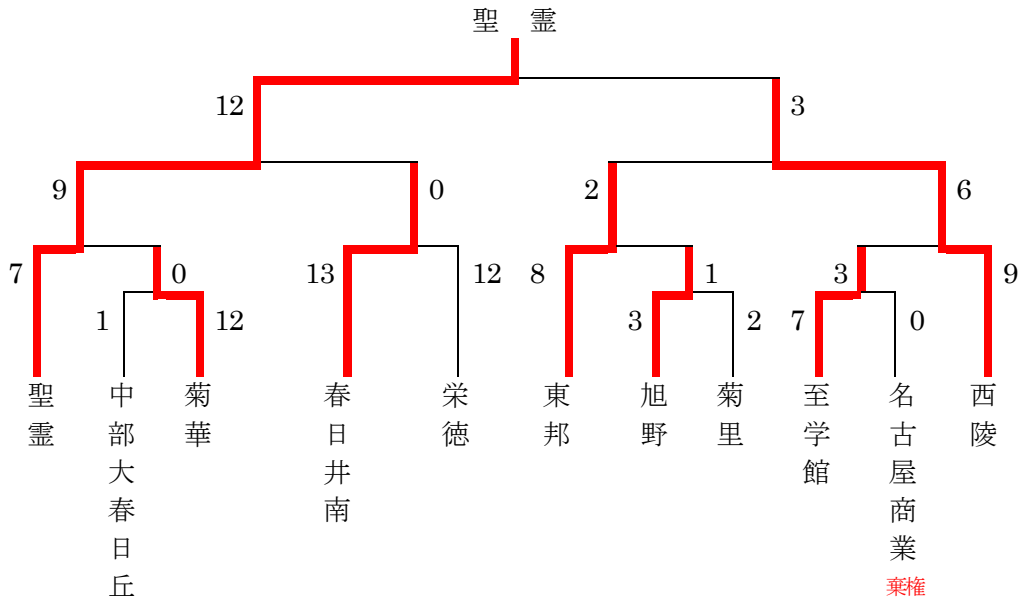

Cブロック

①東邦 ②至学館

9/11	瀬戸西高校			結果
1	至学館	VS	東邦	8-11
2	至学館	VS	瀬戸・瀬戸西	12-2
3	東邦	VS	瀬戸・瀬戸西	16-0

Dブロック

①栄徳 ②菊里

9/11	春日井商業高校			結果
1	菊里	VS	栄徳	1-8
2	春日井商業	VS	菊里	0-21
3	春日井商業	VS	栄徳	0-17

Eブロック

①春日井南 ②名古屋商業

9/11	名古屋商業高校			結果
1	椚山女学園	VS	春日井南	2-12
2	椚山女学園	VS	名古屋商業	3-5
3	名古屋商業	VS	春日井南	0-7

Fブロック

①旭野 ②菊華

9/11	緑丘			結果
1	菊華	VS	旭野	0-5
2	菊華	VS	緑丘・山田	15-3
3	旭野	VS	緑丘・山田	12-1

決勝トーナメント (各ブロック1・2位による)

3位決定戦

春日井南 対 東邦 3-4

県大会出場決定戦

菊華 対 栄徳 2-9

旭野 対 至学館 11-12

5・6位決定戦

栄徳 対 至学館 4-6

最終結果

優勝 聖霊

2位 西陵

3位 東邦

4位 春日井南

5位 至学館

6位 栄徳

以上6チーム 県大会出場