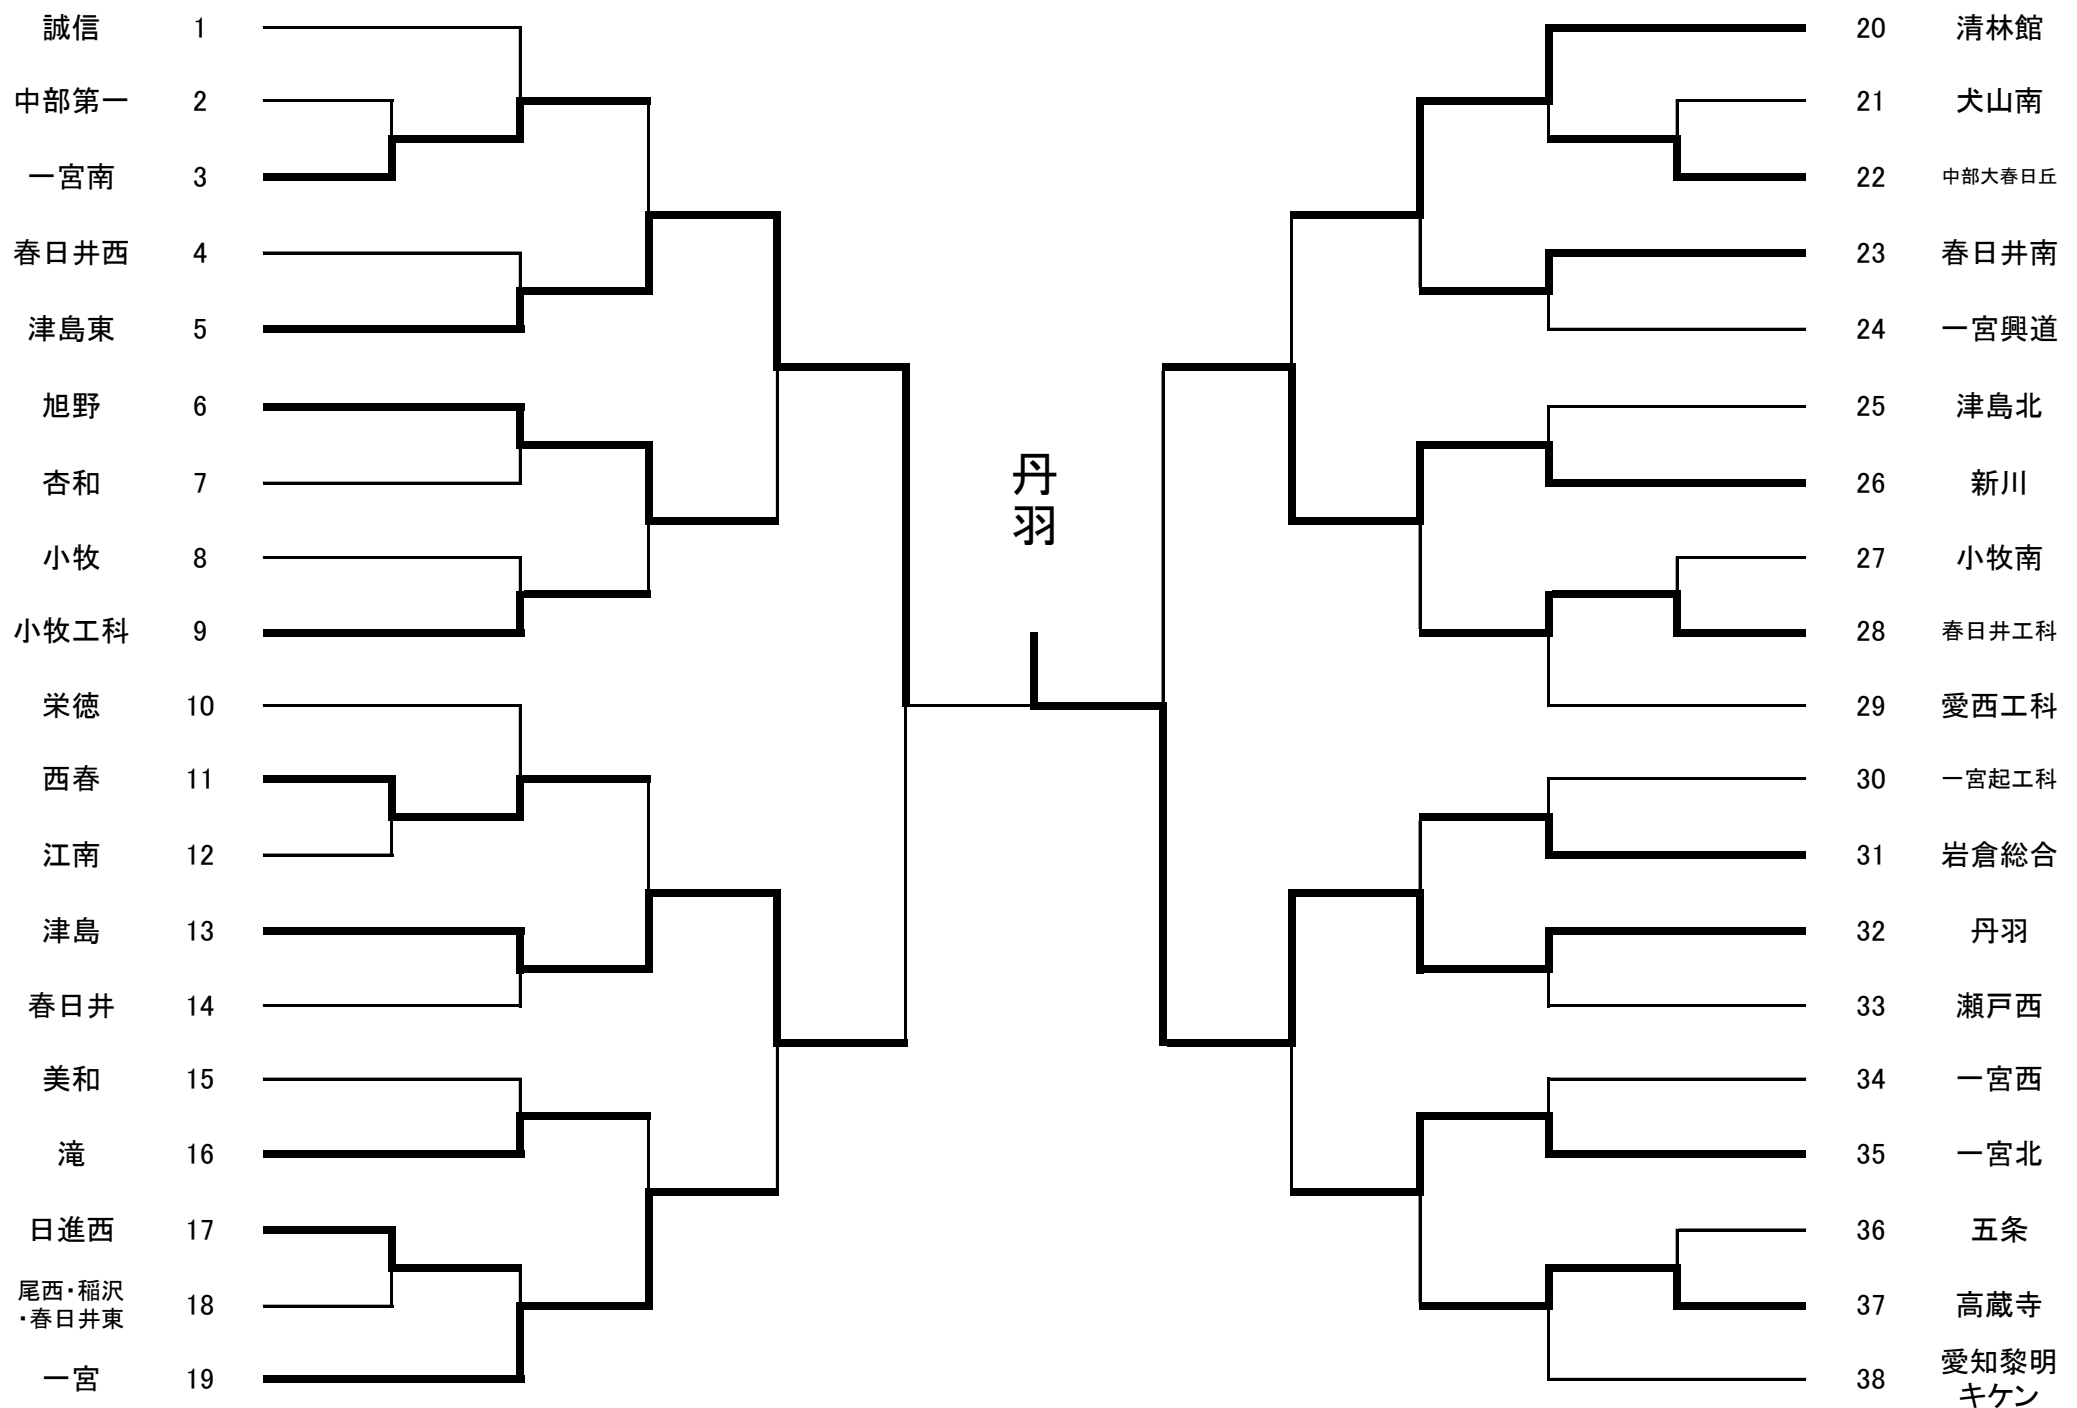

第52回全尾張地区高等学校夏季剣道大会 結果  
男子団体  
いちのみや中央プラザ体育館

令和3年8月22日(日)

第52回全尾張地区高等学校夏季剣道大会 結果  
女子団体  
愛知黎明キケン  
十四山スポーツセンター

令和3年8月21日(土)