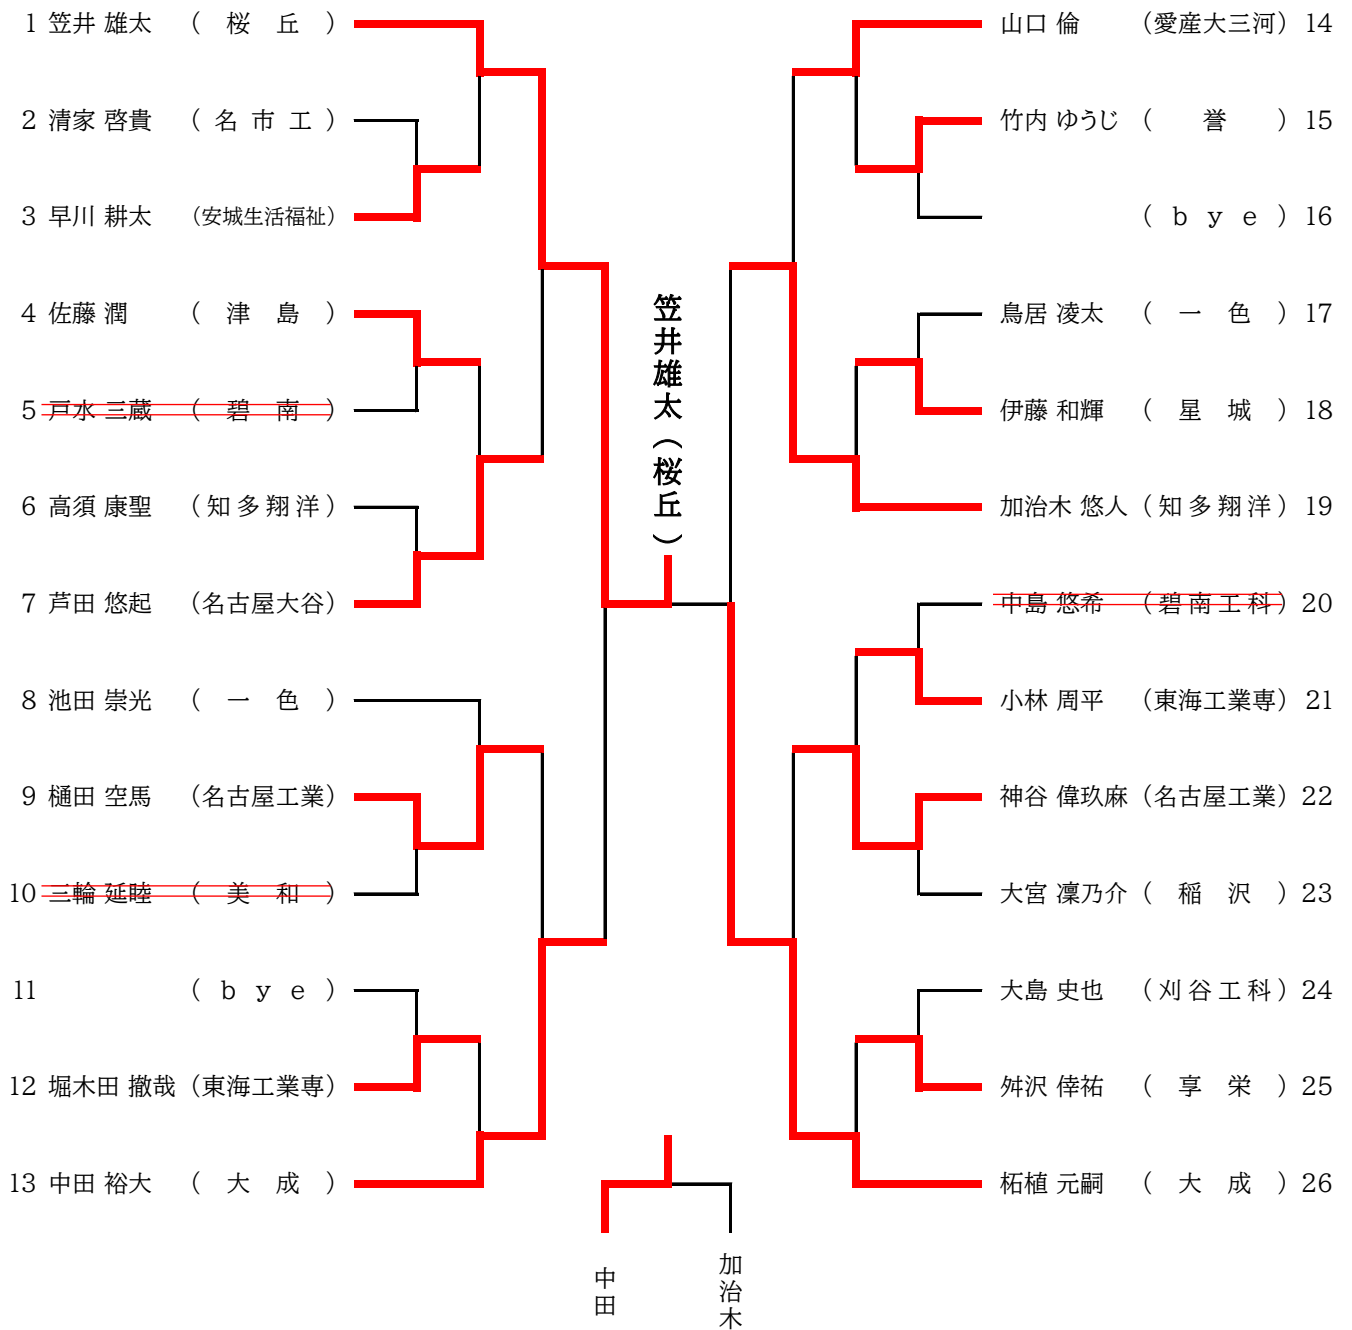

## 男子個人 準決勝以上内容記録