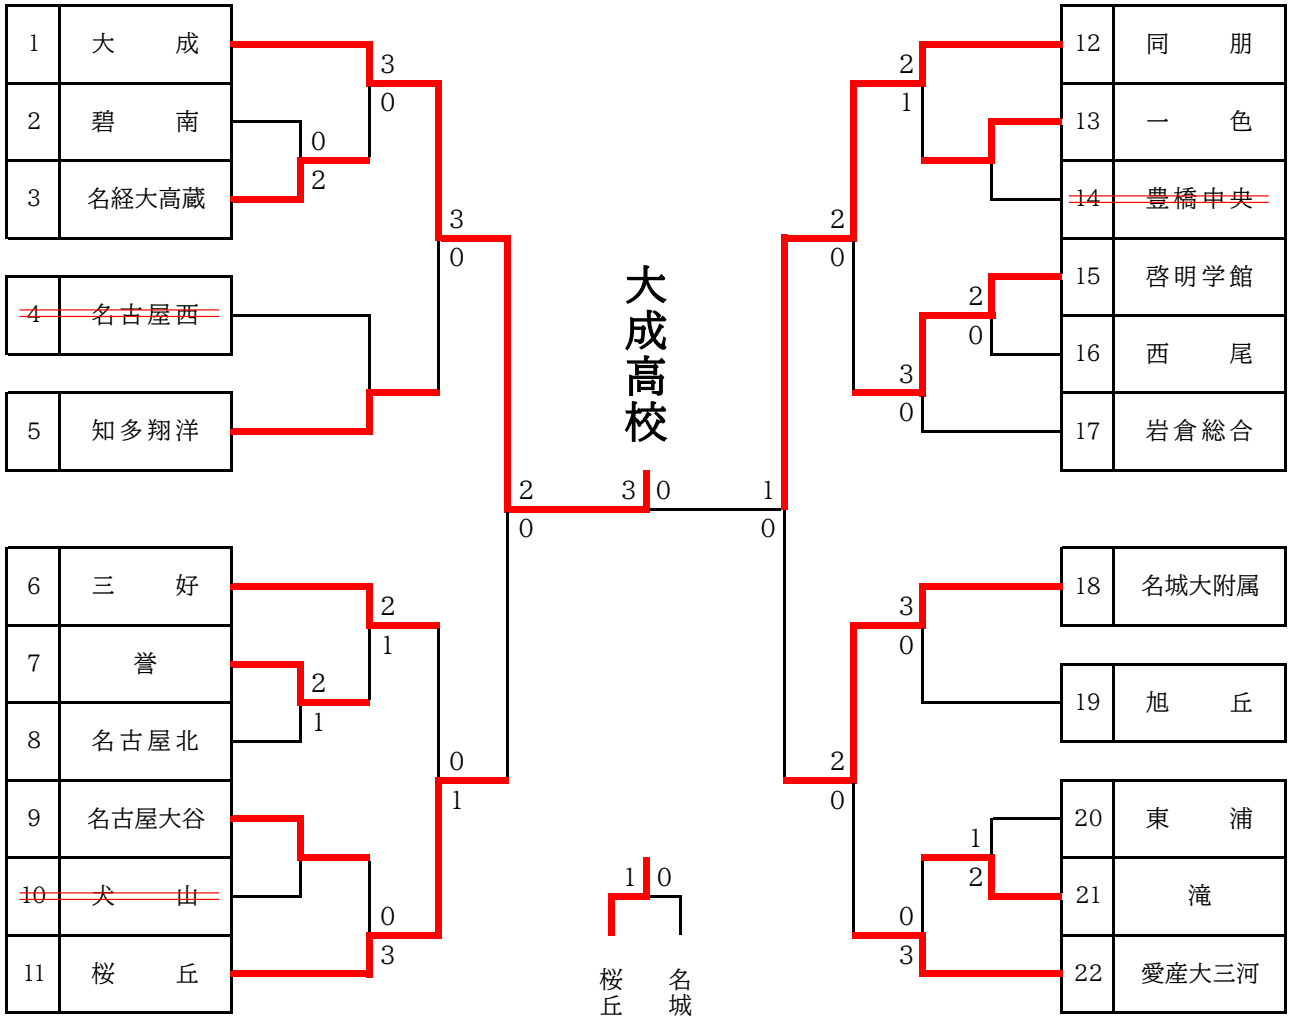

優勝者は全国高校総体に出場

優勝および2位の選手は東海高校総体に出場

# 第75回 愛知県高等学校総合体育大会 柔道競技

日 時 令和3年5月29日(土)

会 場 愛知県武道館

## 【女子団体】