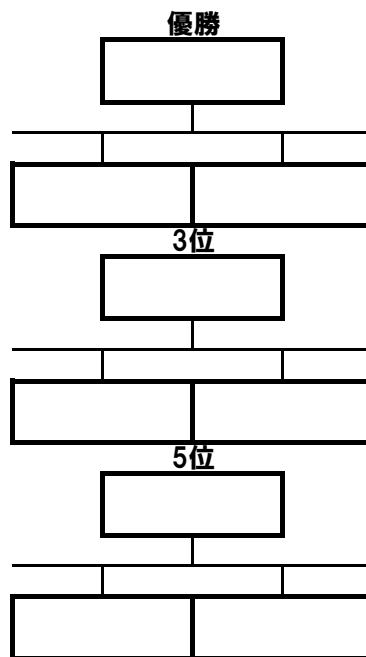

2. 男子2次リーグ

	A1	D	E
A1			
D			
E			
勝数			
本数	0	0	0
勝者数	0	0	0
順位	1	1	1

	B	C	A2
B			
C			
A2			
勝数			
本数	0	0	0
勝者数	0	0	0
順位	1	1	1

3. 男子順位決定戦(2分延長あり)

4. 試合順序

	第1試合場	第2試合場	第3試合場	第4試合場	第5試合場
1	A2-3	B2-3		C2-3	D2-3
2	A1-3	B1-3		C1-3	D1-3
3	A1-2	B1-2		C1-2	D1-2
	2次リーグ(第1・第4試合場)→順位決定(第1・2・4試合場)				
1	A2-3	B2-3	C2-3	D2-3	E2-3
2	A1-3	B1-3	C1-3	D1-3	E1-3
3	A1-2	B1-2	C1-2	D1-2	E1-2
	2次リーグ(第1・第4試合場)→順位決定(第1・2・4試合場)				