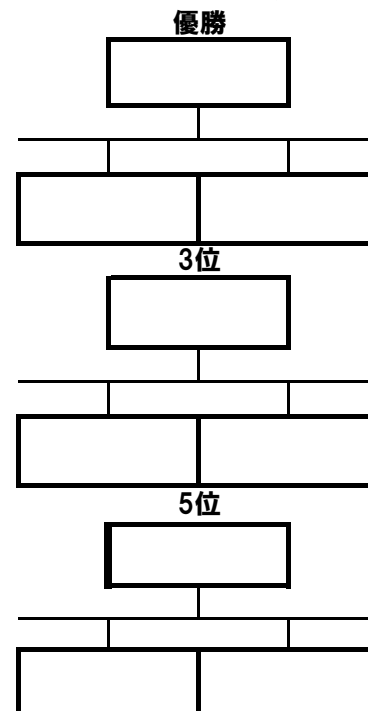

2. 男子2次リーグ

	A1	D	E
A1			
D			
E			
勝数			
本数	0	0	0
勝者数	0	0	0
順位	1	1	1

	B	C	A2
B			
C			
A2			
勝数			
本数	0	0	0
勝者数	0	0	0
順位	1	1	1

3. 男子順位決定戦(2分延長あり)

4. 試合順序

	第1試合場	第2試合場	第3試合場	第4試合場	第5試合場
1	A2-3	B2-3		C2-3	D2-3
2	A1-3	B1-3		C1-3	D1-3
3	A1-2	B1-2		C1-2	D1-2
	2次リーグ(第1・第4試合場)→順位決定(第1・2・4試合場)				
1	A2-3	B2-3	C2-3	D2-3	E2-3
2	A1-3	B1-3	C1-3	D1-3	E1-3
3	A1-2	B1-2	C1-2	D1-2	E1-2
	2次リーグ(第1・第4試合場)→順位決定(第1・2・4試合場)				

D	時習館	成章	小坂井
勝数	0	0	0
本数	0	0	0
勝者数	0	0	0
順位	1	1	1

※会場図

6. 女子2次リーグ

	A1	D	B2
A1			
D			
B2			
勝数	0	0	0
本数	0	0	0
勝者数	0	0	0
順位	1	1	1

	B1	C	A2
B1			
C			
A2			
勝数	0	0	0
本数	0	0	0
勝者数	0	0	0
順位	1	1	1

7. 女子順位決定戦(2分延長あり)