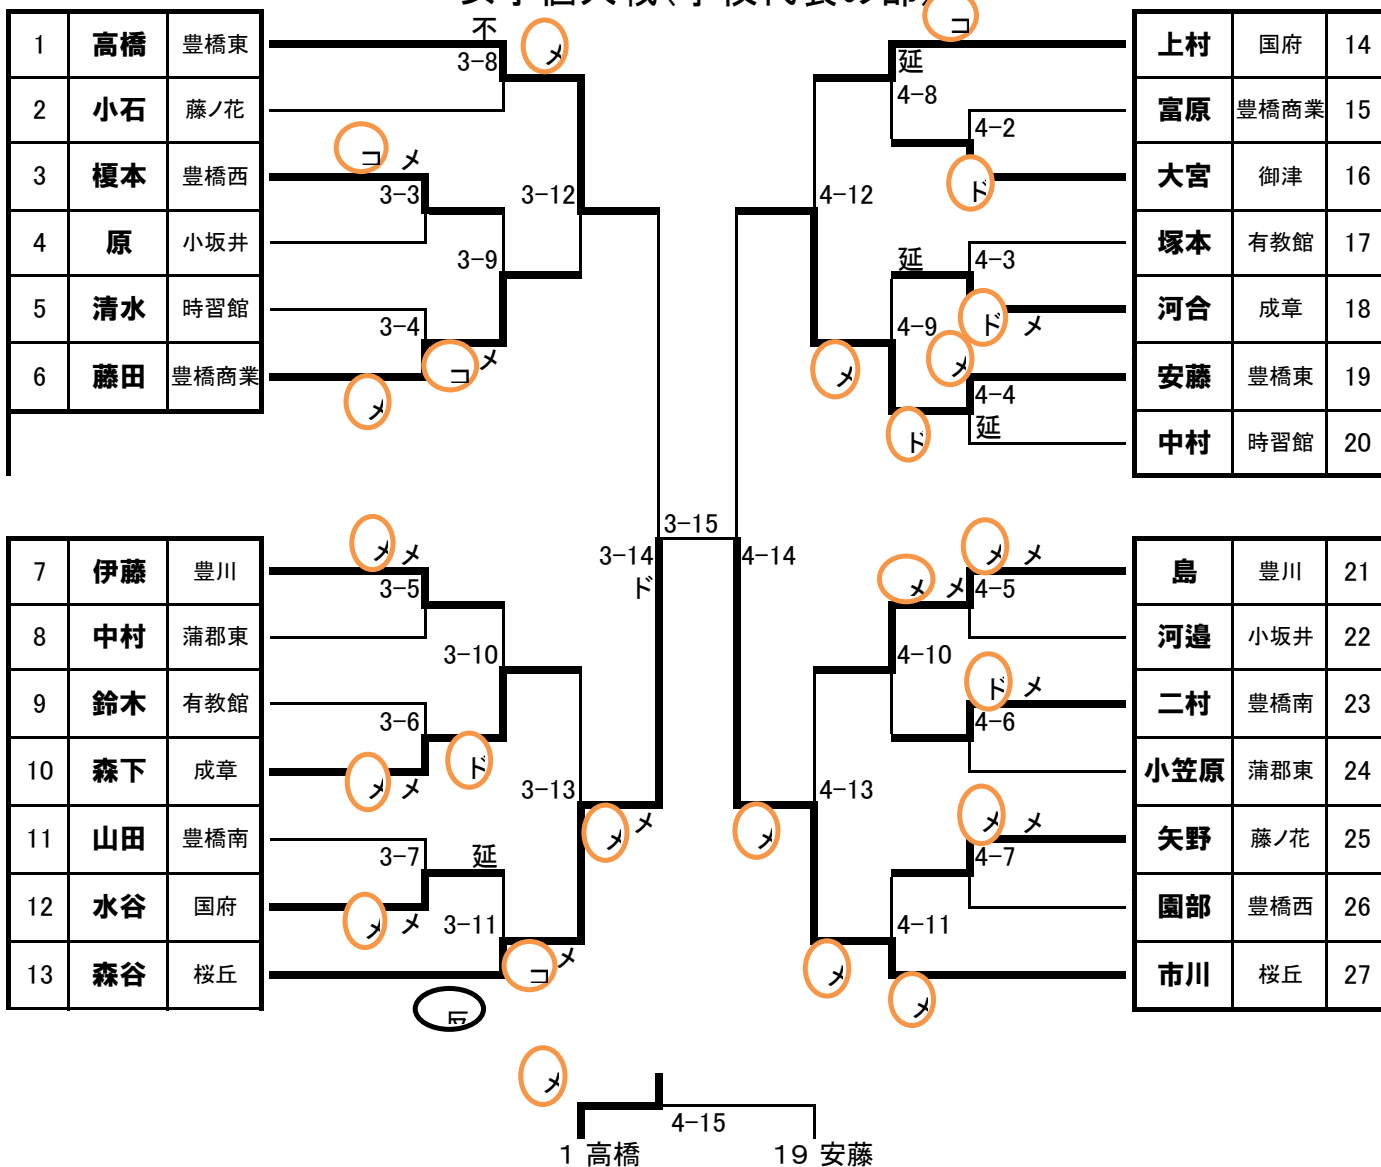

会場：豊川工業高校

女子個人戦(学校代表の部)

	男子選手名	学校名		女子選手名	学校名
1	加藤	桜丘	1	森谷	桜丘
2	梅田	桜丘	2	市川	桜丘
3	磯貝	豊川	3	高橋	豊橋東
4	佐々木	豊川	4	安藤	豊橋東
5	北	成章	5	森下	成章
5	吉川	小坂井	5	島	豊川
5	久曾神	国府	5	藤田	豊橋商業
5	中根	渥美農業	5	上村	国府