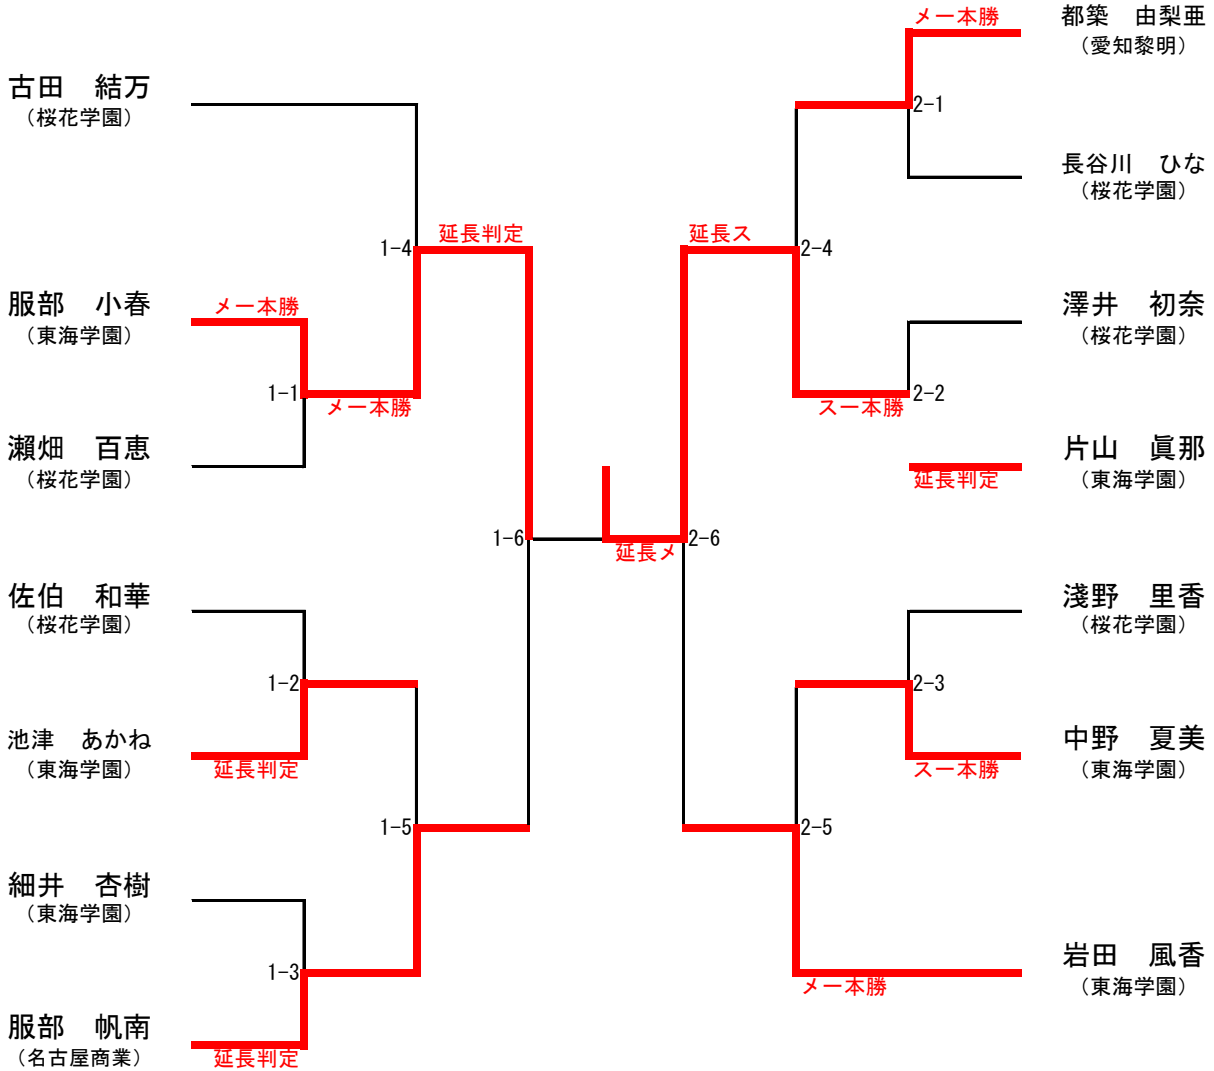

令和2年度 愛知県高等学校新人体育大会 なぎなた競技

令和2年11月15日(日) 於：愛知県武道館 剣道場

【演技の部】

県総体予選シード順位決定戦

令和2年度 愛知県高等学校新人体育大会 なぎなた競技

令和2年11月15日（日） 於：愛知県武道館 剣道場

【女子個人の部】

県総体シード順決定戦

令和2年度 愛知県高等学校新人体育大会 なぎなた競技

兼 第16回 全国高等学校なぎなた選抜大会愛知県予選

令和2年11月15日(日) 於: 愛知県武道館 剣道場

【男子個人の部】

【女子団体の部】

	先鋒	中堅	大将	勝数	本数	代表者	勝敗
赤	桜花学園	長谷川	古田	浅野	0	0	×
白	東海学園	岩田	服部	片山	1	2	○

令和2年度 愛知県高等学校新人体育大会 なぎなた競技
 兼
 第16回 全国高等学校なぎなた選抜大会愛知県予選

令和2年11月15日(日) 於: 愛知県武道館 剣道場

【大会結果】

団体試合

成績	学校名	
第1位	東海学園高等学校	(全国選抜大会出場)
第2位	桜花学園高等学校	

個人試合

成績	選手名	学校名
第1位	片山 真那	東海学園
第2位	服部 小春	東海学園
第3位	服部 帆南	名古屋商業
第3位	岩田 風香	東海学園

男子個人試合

成績	選手名	学校名	
第1位	野村 樹輝	愛知黎明	(全国選抜大会出場)
第2位	江上 優輝	津 島	(全国選抜大会出場)
第3位	藤生 郁文	清 林 館	
第3位	坂口 洋樹	愛知黎明	

演技競技

成績	しかけ・応じ	選手名	学校名
第1位	しかけ	細井 杏樹	東海学園
	応じ	服部 小春	
第2位	しかけ	片山 真那	東海学園
	応じ	岩田 風香	
第3位	しかけ	長谷川 ひな	桜花学園
	応じ	古田 結万	
第3位	しかけ	池津 あかね	東海学園
	応じ	浅野 琴音	