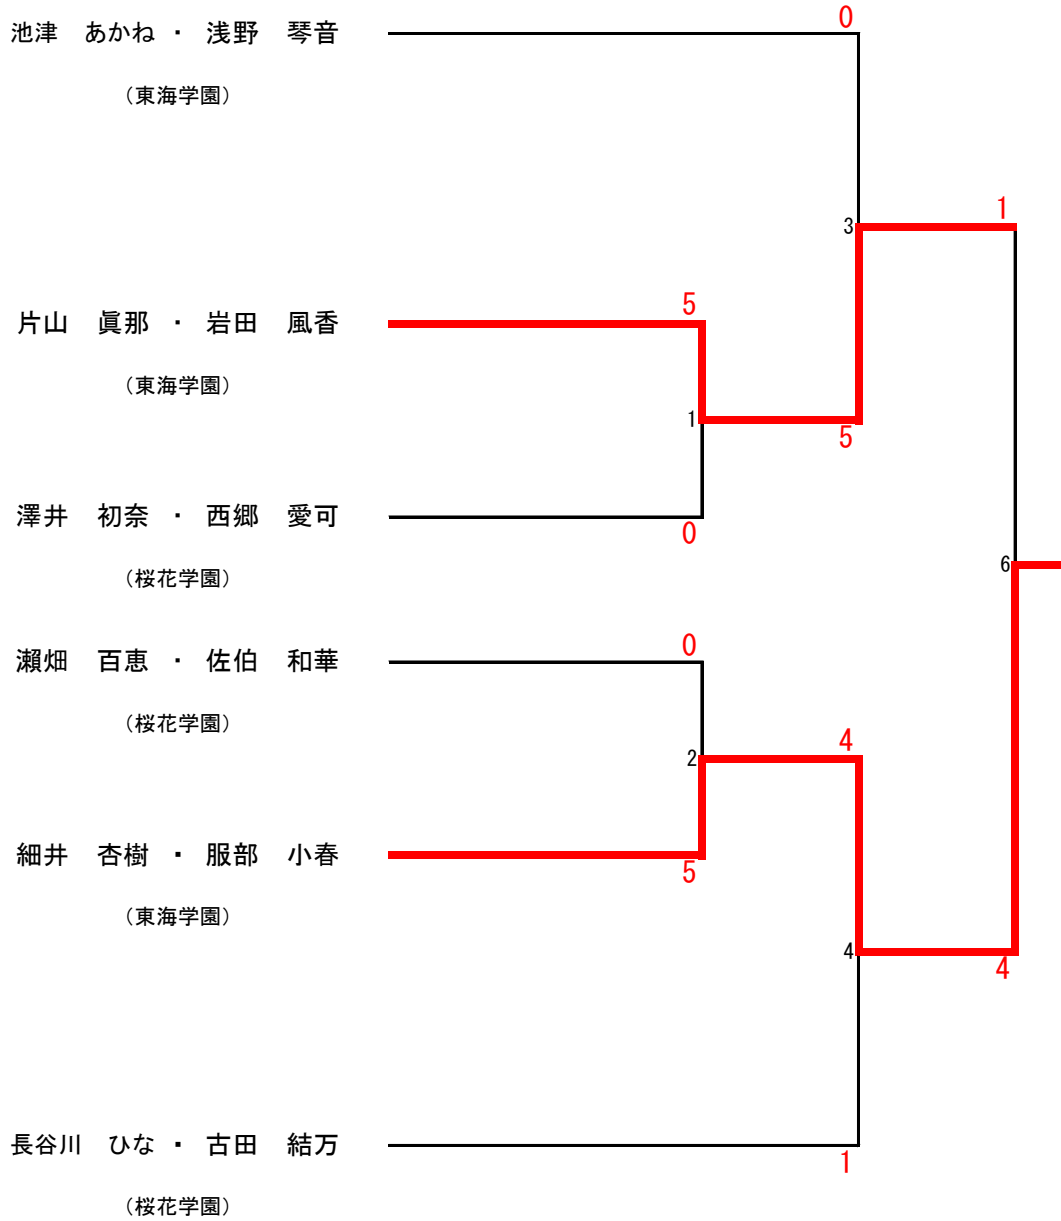

令和2年度 愛知県高等学校新人体育大会 なぎなた競技

令和2年11月15日(日) 於：愛知県武道館 剣道場

【演技の部】

県総体予選シード順位決定戦

令和2年度 愛知県高等学校新人体育大会 なぎなた競技

令和2年11月15日（日） 於：愛知県武道館 剣道場

【女子個人の部】

県総体シード順決定戦

令和2年度 愛知県高等学校新人体育大会 なぎなた競技

兼 第16回 全国高等学校なぎなた選抜大会愛知県予選

令和2年11月15日(日) 於: 愛知県武道館 剣道場

【男子個人の部】

【女子団体の部】

	先鋒	中堅	大将	勝数	本数	代表者	勝敗
赤	桜花学園	長谷川	古田	浅野	0	0	×
白	東海学園	岩田	服部	片山	1	2	○

令和2年度 愛知県高等学校新人体育大会 なぎなた競技
 兼
 第16回 全国高等学校なぎなた選抜大会愛知県予選