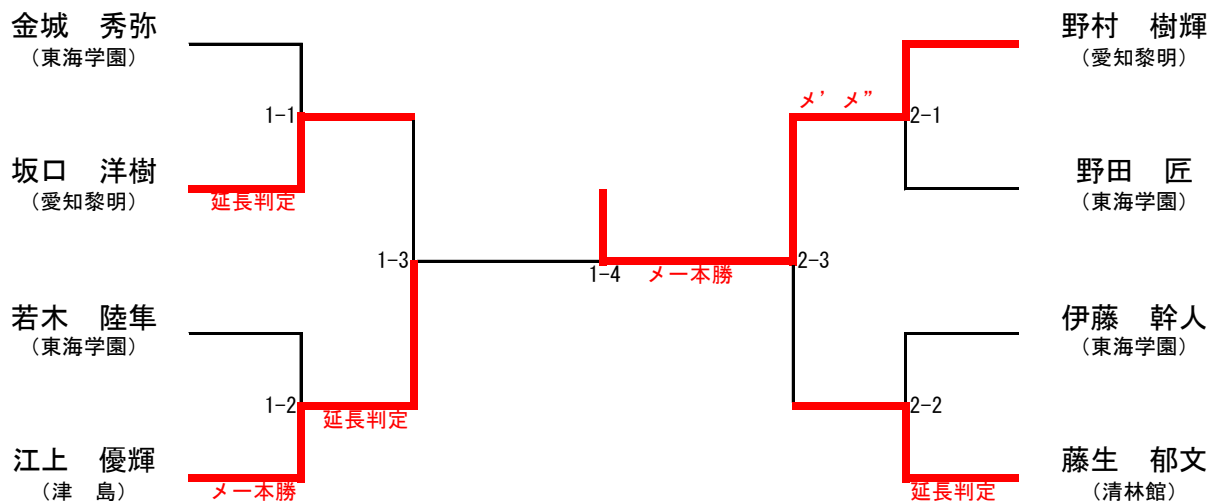

令和2年度 愛知県高等学校新人体育大会 なぎなた競技

令和2年11月15日(日) 於：愛知県武道館 剣道場

【演技の部】

県総体予選シード順位決定戦

令和2年度 愛知県高等学校新人体育大会 なぎなた競技

令和2年11月15日（日） 於：愛知県武道館 剣道場

【女子個人の部】

県総体シード順決定戦

令和2年度 愛知県高等学校新人体育大会 なぎなた競技

兼 第16回 全国高等学校なぎなた選抜大会愛知県予選

令和2年11月15日(日) 於: 愛知県武道館 剣道場

【男子個人の部】

【女子団体の部】

	先鋒	中堅	大将	勝数	本数	代表者	勝敗
赤	桜花学園	長谷川	古田	浅野	0	0	×
白	東海学園	岩田	服部	片山	1	2	○

令和2年度 愛知県高等学校新人体育大会 なぎなた競技
 兼
 第16回 全国高等学校なぎなた選抜大会愛知県予選