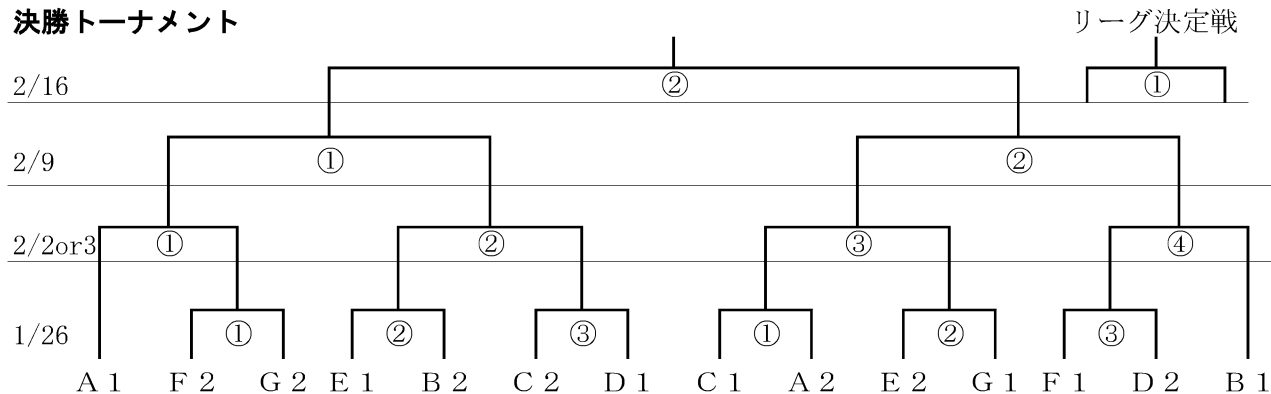

決勝トーナメント

決勝トーナメント（1回戦） 組み合わせによって会場校・試合順が入れ替わります。

1月26日（土）

< 小坂井高校 グラウンド >

第1試合 10:30～ Fリーグ2位 vs Gリーグ2位

第2試合 12:00～ Eリーグ1位 vs Bリーグ2位

第3試合 13:30～ Cリーグ2位 vs Dリーグ1位

<主審>

<副審>

<副審>

< 時習館高校 グラウンド >

第1試合 10:30～ Cリーグ1位 vs Aリーグ2位

第2試合 12:00～ Eリーグ2位 vs Gリーグ1位

第3試合 13:30～ Fリーグ1位 vs Dリーグ2位

<主審>

<副審>

<副審>

決勝トーナメント（準々決勝）

2月2日（土） or 3日

< 名古屋経済大学 >

第1試合 10:00～ Aリーグ1位 vs

第2試合 11:45～ Dリーグ1位 vs

第3試合 13:30～ Cリーグ1位 vs

第4試合 15:15～ Bリーグ1位 vs

<主審>

<副審>

<副審>

決勝トーナメント（準決勝）

2月9日（土）

< 口論義公園グラウンド >

第1試合 10:00～ vs

第2試合 11:45～ vs

<主審>

<副審>

<副審>

決勝トーナメント（決勝戦）

2月16日（土）

< 名古屋市港サッカー場 >

第1試合 10:00～ vs

<主審>

<副審>

<副審>

決勝トーナメント（リーグ決定戦）

2月10日（日）

< 時習館高校 グラウンド >

第1試合 11:00～ vs

<主審>

<副審>

<副審>