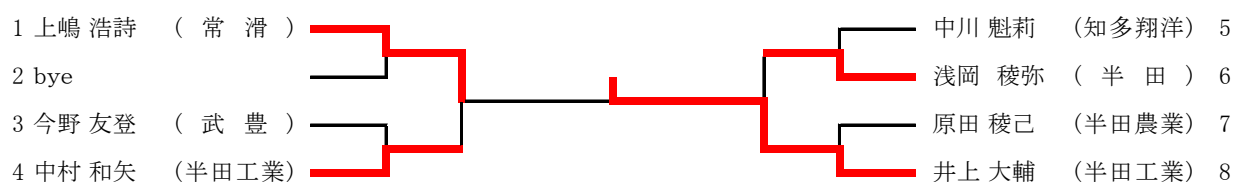

平成30年度 愛知県新人体育大会柔道競技 知多支部体重別大会

平成30年11月18日(日)

青山記念武道館

男子60kg級

男子66kg級

男子73kg級

男子81kg級

男子81kg超級

	氏名 (学校名)	坂口 大輝	松澤 有真	下地 麗生	勝敗	順位
1	坂口 大輝 (内海)		○	○	2-0	1
2	松澤 有真 (内海)	△		○	1-1	2
3	下地 麗生 (内海)	△	△		0-2	3

女子52kg級

	氏名 (学校名)	杉浦 ちひろ	野口 純花	田中 翠	勝敗	順位
1	杉浦 ちひろ (東浦)		△	△	0-2	3
2	野口 純花 (知多翔洋)	○		○	2-0	1
3	田中 翠 (知多翔洋)	○	△		1-1	2