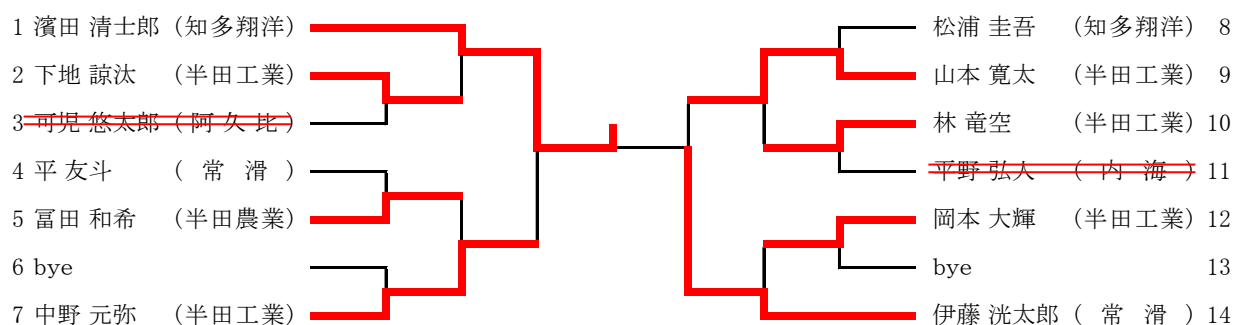

ウ 男女個人の部

階級	優勝	2位	3位	3位
男子60kg級	椿 魁 王 (知多翔洋)	江本 壮太 (阿久比)	竹内 奏 (半田東)	竹内 瑛紀 (半田工業)
男子66kg級	濱田 清士郎 (知多翔洋)	伊藤 洸太郎 (常滑)	中野 元弥 (半田工業)	山本 寛太 (半田工業)
男子73kg級	井上 大輔 (半田工業)	上嶋 浩詩 (常滑)	浅岡 稜弥 (半田)	中村 和矢 (半田工業)
男子81kg級	相浦 慎吾 (半田農業)	鈴木 映人 (知多翔洋)	大藤 嵐士 (半田東)	鬼崎 時圭 (半田工業)
男子81kg超級	坂口 大輝 (内海)	松澤 有真 (内海)	下地 麗生 (内海)	
女子52kg級	野口 純花 (知多翔洋)	田中 翠 (知多翔洋)	杉浦 ちひろ (東浦)	
女子57kg級	桃井 歩 (内海)	深谷 日菜子 (知多翔洋)		
女子57kg超級	山本 琉奈 (東浦)	富田 桃花 (半田農業)	荒尾 優芽 (大府東)	

平成30年度 愛知県新人体育大会柔道競技 知多支部体重別大会

平成30年11月18日(日)

青山記念武道館

男子60kg級

男子66kg級

男子73kg級

男子81kg級

男子81kg超級

	氏名 (学校名)	坂口 大輝	松澤 有真	下地 麗生	勝敗	順位
1	坂口 大輝 (内海)		○	○	2-0	1
2	松澤 有真 (内海)	△		○	1-1	2
3	下地 麗生 (内海)	△	△		0-2	3

女子52kg級

	氏名 (学校名)	杉浦 ちひろ	野口 純花	田中 翠	勝敗	順位
1	杉浦 ちひろ (東浦)		△	△	0-2	3
2	野口 純花 (知多翔洋)	○		○	2-0	1
3	田中 翠 (知多翔洋)	○	△		1-1	2