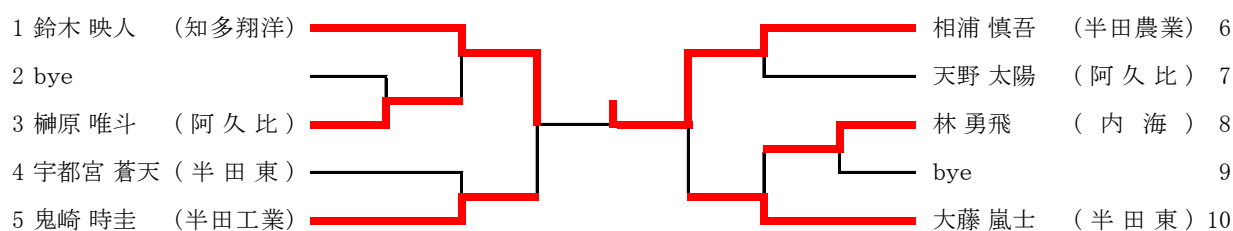

平成30年度 愛知県新人体育大会柔道競技 知多支部体重別大会

平成30年11月18日(日)

青山記念武道館

男子60kg級

男子66kg級

男子73kg級

男子81kg級

男子81kg超級