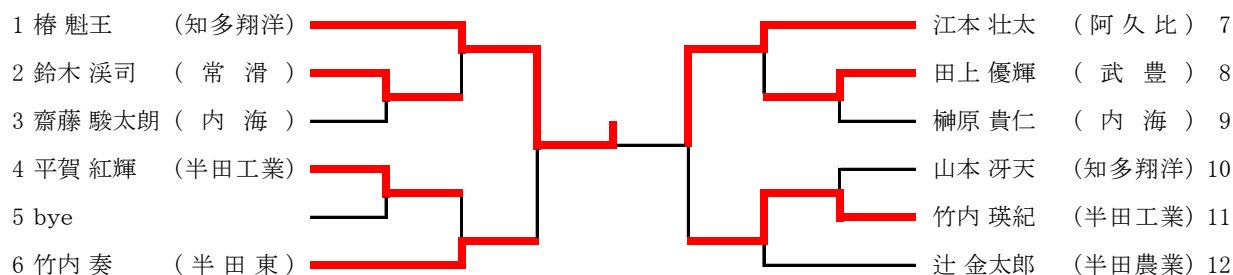

平成30年度 愛知県新人体育大会柔道競技 知多支部体重別大会

平成30年11月18日(日)

青山記念武道館

男子60kg級