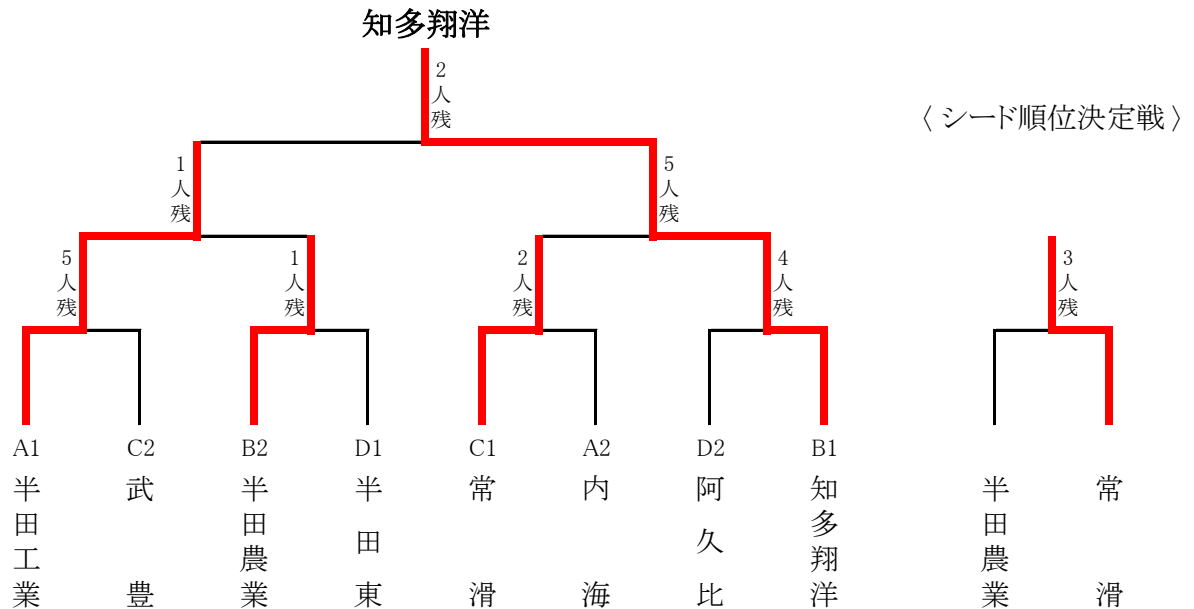

平成30年度 新人大会 柔道競技 知多支部 予選会

- ① 期 日   平成30年11月18日(日)
- ② 会 場   青山記念武道館
- ③ 成 績

ア 男子団体の部

〈 予選リーグ 〉

Aブロック

	学校名	半田工	内海		順位
1	半田工業		○3人残		1
2	内 海	△			2

Bブロック

	学校名	翔洋	半田農		順位
1	知多翔洋		○3人残		1
2	半田農業	△			2

Cブロック

	学校名	常滑	武豊		順位
1	常 滑		○2人残		1
2	武 豊	△			2

Dブロック

	学校名	半田東	阿久比		順位
1	半田東		○2人残		1
2	阿久比	△			2

〈 決勝トーナメント 〉

【大会成績】 男子団体

優勝 知多翔洋 (県大会出場)

2位 半田工業 (県大会出場)

3位 常 滑 (県大会出場)

3位 半田農業 (県大会出場)