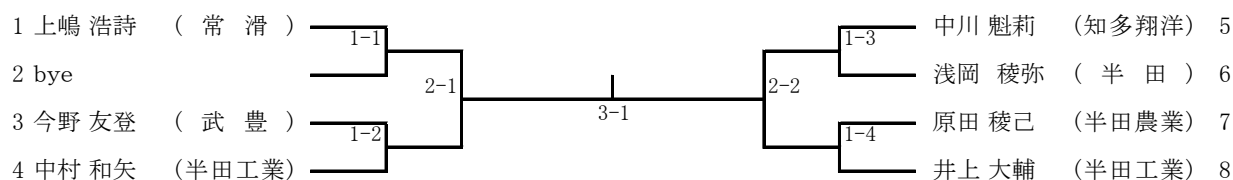

平成30年度 愛知県新人体育大会柔道競技 知多支部体重別大会

平成30年11月18日(日)

青山記念武道館

男子60kg級

男子66kg級

男子73kg級

男子81kg級