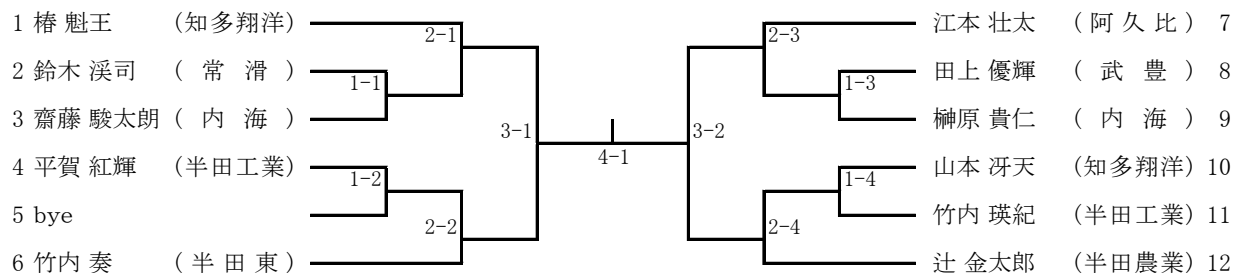

平成30年度 愛知県新人体育大会柔道競技 知多支部体重別大会

平成30年11月18日(日)

青山記念武道館

男子60kg級