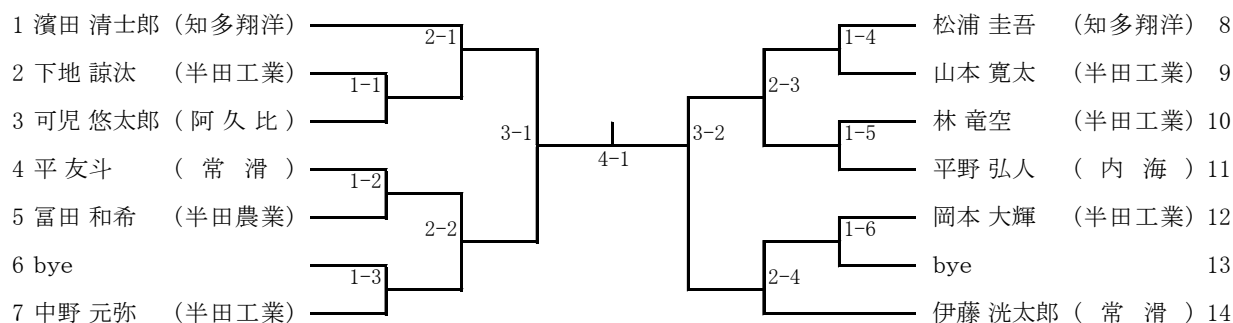

平成30年度 愛知県新人体育大会柔道競技 知多支部体重別大会

平成30年11月18日(日)

青山記念武道館

男子60kg級

男子66kg級

男子73kg級

男子81kg級