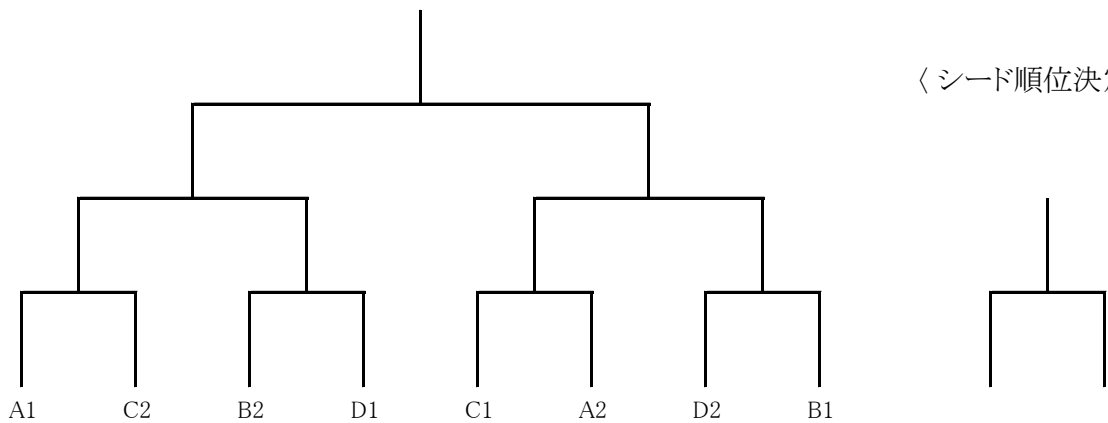

平成30年度 新人大会 柔道競技 知多支部予選会

- ① 期 日   平成30年11月18日(日)
- ② 会 場   青山記念武道館
- ③ 成 績

ア 男子団体の部

〈 予選リーグ 〉

Aブロック

	学校名	半田工	内海		順位
1	半田工業				
2	内 海				

Bブロック

	学校名	翔洋	半田農		順位
1	知多翔洋				
2	半田農業				

Cブロック

	学校名	常滑	武豊		順位
1	常 滑				
2	武 豊				

Dブロック

	学校名	半田東	阿久比		順位
1	半田東				
2	阿久比				

〈 決勝トーナメント 〉

〈 シード順位決定戦 〉

【大会成績】 男子団体

優勝 (県大会出場)

2位 (県大会出場)

3位 (県大会出場)

3位 (県大会出場)