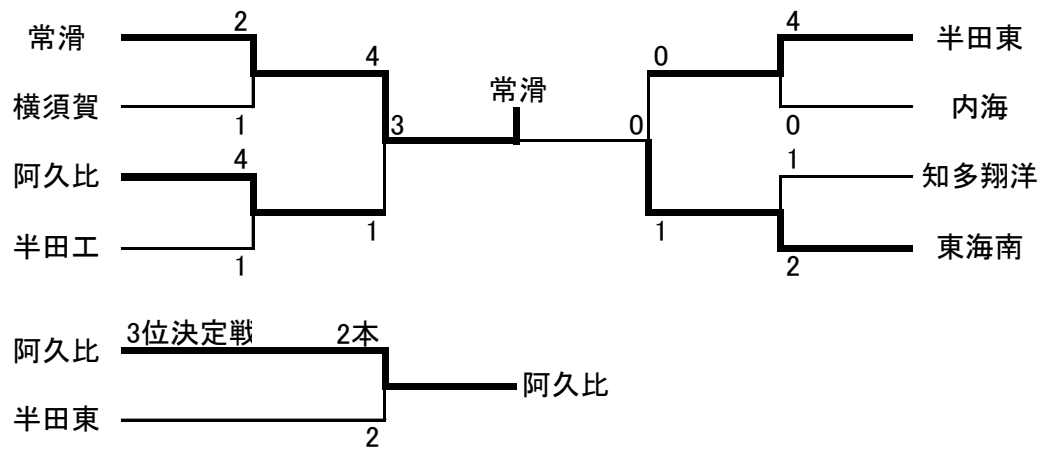

新人体育大会 知多支部予選会
 青山記念武道館
 平成30年11月3日(土)

男子個人

女子個人

新人体育大会 知多支部予選会
 半田市民体育館
 平成30年10月27日(土)

男子団体

予選リーグ	
Aリーグ	Cリーグ
1 常滑	大府
2 内海	横須賀
3 東浦	半田東
4	武豊
Bリーグ	Dリーグ
1 阿久比	半田
2 大府東	半田工
3 東海南	知多翔洋
4 半田商	

決勝トーナメント

女子団体