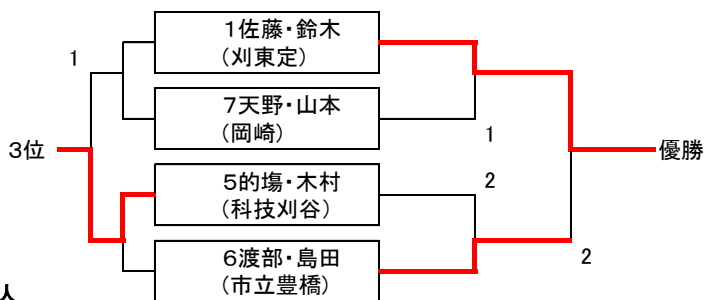

第68回愛知県高等学校定時制通信制体育大会  
ソフトテニス競技 結果  
平成29年6月3日(土) デンソー高棚テニスコート

男子

第68回愛知県高等学校定時制通信制体育大会ソフトテニス競技 結果

女子

平成29年6月3日(土) デンソー高棚

A		1	2	3	4	5	勝	負	順位
1	佐藤・鈴木(刈東定)		③	③	③	③	4	0	1
2	岡田・杉本(豊橋)	1		③	2	0	1	3	4
3	片岸・鈴木(岡崎)	0	1		0	0	0	4	5
4	友・マリアノ(刈東通)	1	③	③		1	2	2	3
5	的場・木村(科技刈谷)	1	③	③	③		3	1	2

B		6	7	8	9	10	11	勝	負	順位
6	渡部・島田(豊橋)		③	③	③	③	③	5	0	1
7	天野・山本(岡崎)	2		③	1	③	③	3	2	2
8	石川・西村(刈東定)	0	1		③	③	③	3	2	3
9	宮原・丸茂(豊橋)	0	③	2		2	③	2	3	5
10	小川・松林(刈東定)	0	2	2	③		③	2	3	4
11	友・島田(刈東通)	0	0	1	0	0		0	5	6