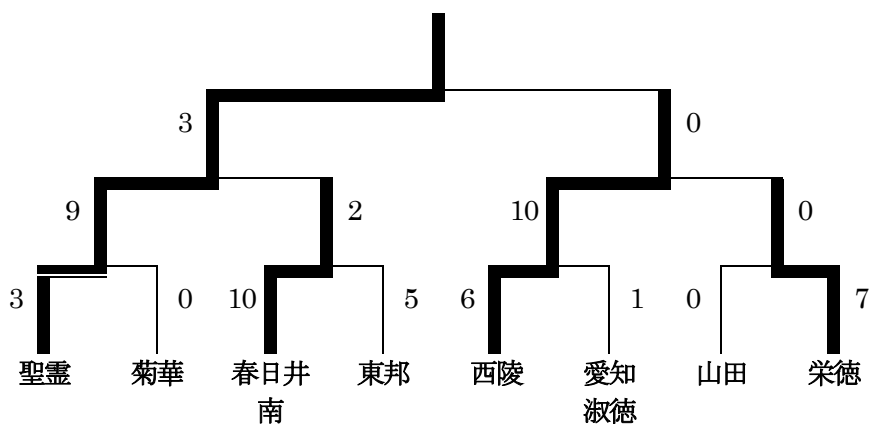

決勝トーナメント

9月24日(月) 聖霊高校・春日井商業高校 10月6日(土) 春日井南高校
聖 霊

敗者復活戦

菊華 対 東邦 3-6 愛知淑徳 対 山田 2-12

県大会出場決定戦

春日井南 対 愛知淑徳 4-0

栄徳 対 東邦 1-4

春日井南 対 東邦 (3位決定戦) 1-2

最終順位

- 1位 聖霊
- 2位 西陵
- 3位 東邦
- 4位 春日井南

*以上4チームが県大会出場