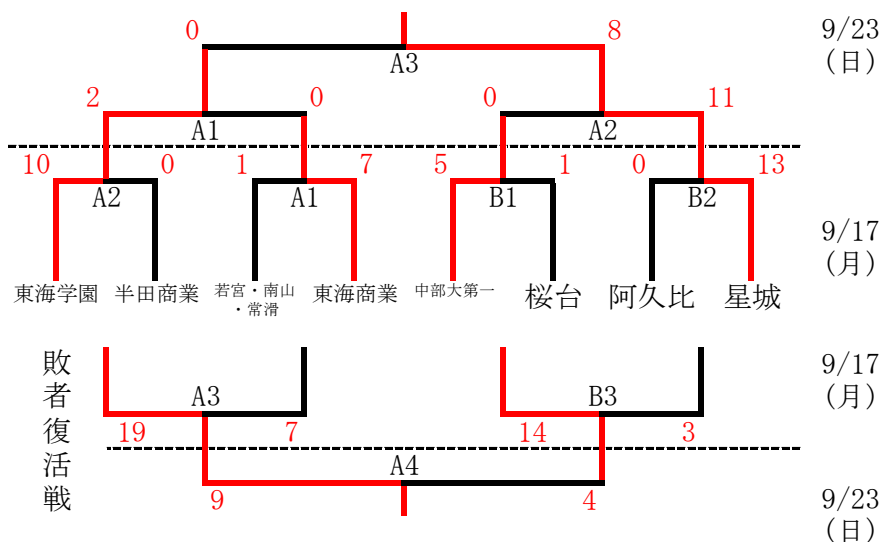

9月8日(土) 会場(中部大第一)

第1試合 ② 阿久比 vs ③ 同朋
 第2試合 ① 中部大第一 vs ④ 中川商業
 第3試合 ② 阿久比 vs ④ 中川商業
 第4試合 ① 中部大第一 vs ③ 同朋

9月16日(日) 会場(東海商業)

第1試合 ③ 同朋 vs ④ 中川商業
 第2試合 ① 中部大第一 vs ② 阿久比

中部大第一, 阿久比
 2チームが決勝トーナメントへ

Dブロック

① 緑 ② 東海商業 ③ 半田商業

9月16日(日) 会場(東海商業)

第1試合 ① 緑 vs ③ 半田商業
 第2試合 ② 東海商業 vs ③ 半田商業
 第3試合 ② 東海商業 vs ① 緑

東海商業, 半田商業
 2チームが決勝トーナメントへ

《決勝トーナメント》

● 試合開始時間
第1試合：09：00～
第2試合：10：30～
第3試合：12：00～
● 試合会場
17日 A:東海学園
B:星城
23日 A:星城

優勝 星城高等学校 2位 東海学園高等学校 3位 中部大第一高等学校
 4位 東海商業高等学校 5位 半田商業高等学校 以上5校が県大会出場