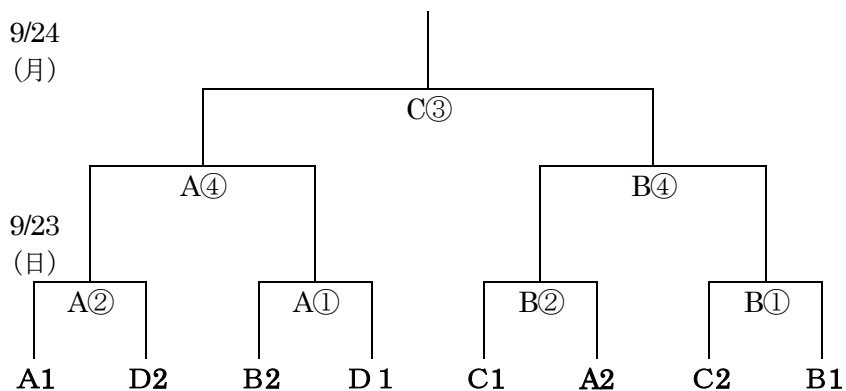

Dブロック

①春日丘 ②菊里 ③東邦 ④菊華 ⑤旭野

9月17日(月) 旭野高校

1. 東邦 × 菊華 11-1
2. 春日丘 × 旭野 1-11
3. 菊里 × 東邦 0-8
4. 菊華 × 旭野 9-7
5. 春日丘 × 菊里 2-9

22日(土) 春日井商業高校B

1. 菊里 × 菊華 9:00
2. 春日丘 ×東邦 10:30
3. 菊里 × 旭野 12:00
4. 春日丘 × 菊華 13:30
5. 東邦 × 旭野 15:00

決勝トーナメント

9月23日(日) 聖霊高校A会場・山田高校B会場 (変更の可能性あり)

24日(月) 聖霊高校C会場

9/23 (日)

A②の敗者 対 A①の敗者 A③ B②の敗者 対 B①の敗者 B③

9/24 (月)

A④の敗者 対 B③の勝者 C①

B④の敗者 対 A③の勝者 C②