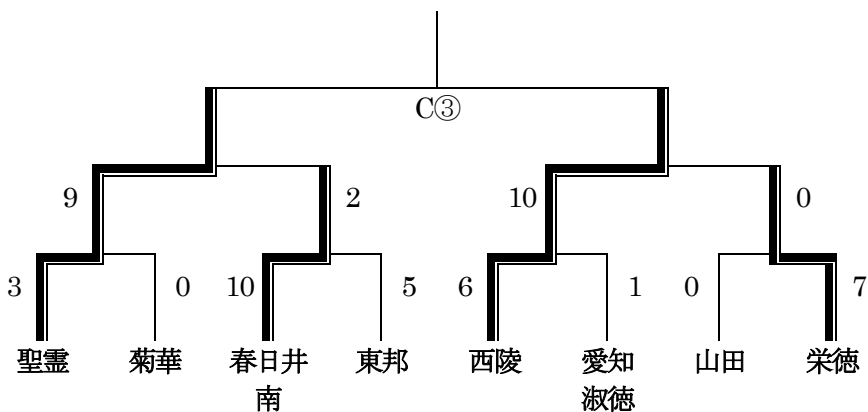

決勝トーナメント

9月29日(土) 聖霊高校C会場

敗者復活戦

菊華 対 東邦 3-6   愛知淑徳 対 山田 2-12

9/29 (土)

春日井南 対 愛知淑徳   C①

栄徳 対 東邦   C②

C①の勝者 対 C②の勝者 (3位決定戦)   C④

県大会出場チームは優勝・2位・C①勝者・C②勝者の4チーム

決勝トーナメント試合時間 (予定)

- ① 9 : 30
- ② 11 : 00
- ③ 13 : 00
- ④ 14 : 30