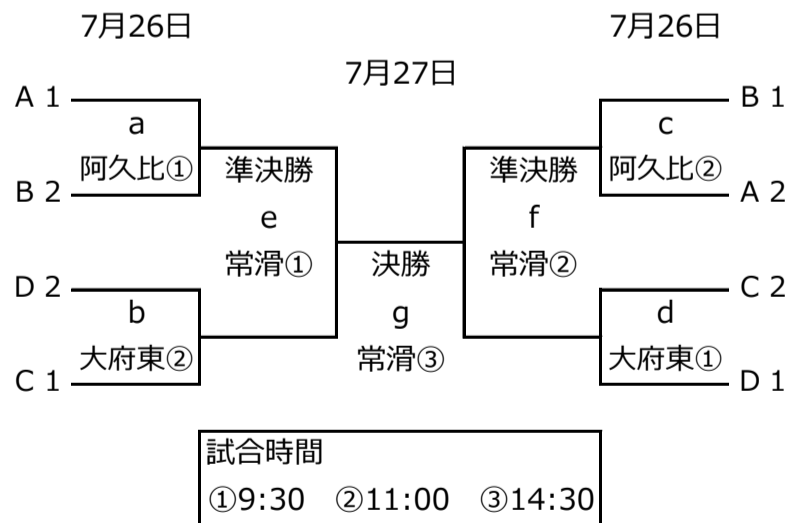

# 平成30年度愛知県高等学校サッカー競技知多支部大会実施要項

2018/7/3

- 1 主催 愛知県高等学校体育連盟 愛知県教育委員会
- 2 日時 平成30年7月23、24、26、27（予備日25、28）日
- 3 会場 愛知県立常滑高等学校 愛知県立大府東高等学校 愛知県立阿久比高等学校 愛知県立半田工業高等学校
- 4 競技方法・規約

- 1 競技方法は予選リーグ・決勝トーナメント（予選リーグ 勝-4点 PK勝-2点 PK負-1点 負-0点）
- 2 試合時間は予選リーグ**35分-10分-35分**とし勝負が決しない場合はPK戦を行う。上位2チームが決勝トーナメント進出。決勝トーナメント35分-10分-35分とし勝敗が決しない場合は延長戦10分-10分を行い、なお決しない場合はPK戦により次回戦進出チーム決定する。
- 3 競技規則は平成30年度「日本サッカー協会」制定の規則とする。
- 4 選手交代は当日20名登録中7名まで許可される。（GKを含む）退場を命じられた選手は、以後の1試合について出場出来ない。それ以後の処置については大会競技役員で決定する。また本大会中通算2回の警告を受けた場合、次回戦の出場を停止する。
- 5 予選リーグは次の順序で順位を決定する。1 勝点 2 得失点差 3 総得点 4 当該チーム間の勝ち点 5 当該チーム間の得失点差 6 当該チーム間の総得点 7 抽選
- 6 出場する選手については、全員がすね当てを着用すること。着用していない場合は出場を認めない。
- 7 ユニホームの背番号は1～30番とする。それ以外は認めない。
- 8 新しい検定球を持参すること。（皮貼りは不可）
- 9 **予選リーグのレフリーは審判担当チームより3名ずつ出すこと。**
- 10 試合開始40分前までに、付き添い責任者によってメンバー表と選手証を本部まで提出すること。
- 11 試合開始70分前に正副のユニフォームを本部に持参し、ユニフォームチェックを受ける。
- 12 今大会のベスト4校には、新人体育大会知多支部予選会のシード権を与えるものとする。

## 5 組み合わせ（予選リーグ）

時間	7月23日（月）				7月23日（月）				7月23日（月）				7月23日（月）							
会場	阿久比高等学校				半田工業高等学校				大府東高等学校				常滑高等学校							
9:30	A2	阿久比	VS	A3	武豊	B2	半田	VS	B3	半田工業	C2	大府東	VS	C3	東浦					
11:00	A1	日福大付	VS	A4	東海南	B1	知多翔洋	VS	B4	半田農業	C1	横須賀	VS	C4	大府					
12:30																				
14:00	A2	阿久比	VS	A4	東海南						C2	大府東	VS	C4	大府	D1	常滑	VS	D4	半田東
15:30	A1	日福大付	VS	A3	武豊						C1	横須賀	VS	C3	東浦	D2	内海	VS	D3	東海商業
時間	7月24日（火）				7月24日（火）				7月24日（火）				7月24日（火）							
会場	阿久比高等学校				半田工業高等学校				大府東高等学校				常滑高等学校							
9:30	A1	日福大付	VS	A2	阿久比	B1	知多翔洋	VS	B3	半田工業	C1	横須賀	VS	C2	大府東	D1	常滑	VS	D3	東海商業
11:00	A3	武豊	VS	A4	東海南	B2	半田	VS	B4	半田農業	C3	東浦	VS	C4	大府	D2	内海	VS	D4	半田東
12:30																				
14:00						B3	半田工業	VS	B4	半田農業						D3	東海商業	VS	D4	半田東
15:30						B1	知多翔洋	VS	B2	半田						D1	常滑	VS	D2	内海

	A	勝点	順位	B	勝点	順位	C	勝点	順位	D	勝点	順位
1	日福大付			知多翔洋			横須賀			常滑		
2	阿久比			半田			大府東			内海		
3	武豊			半田工業			東浦			東海商業		
4	東海南			半田農業			大府			半田東		

（決勝トーナメント）会場・・・7月26日（大府東、阿久比）・27日（常滑）