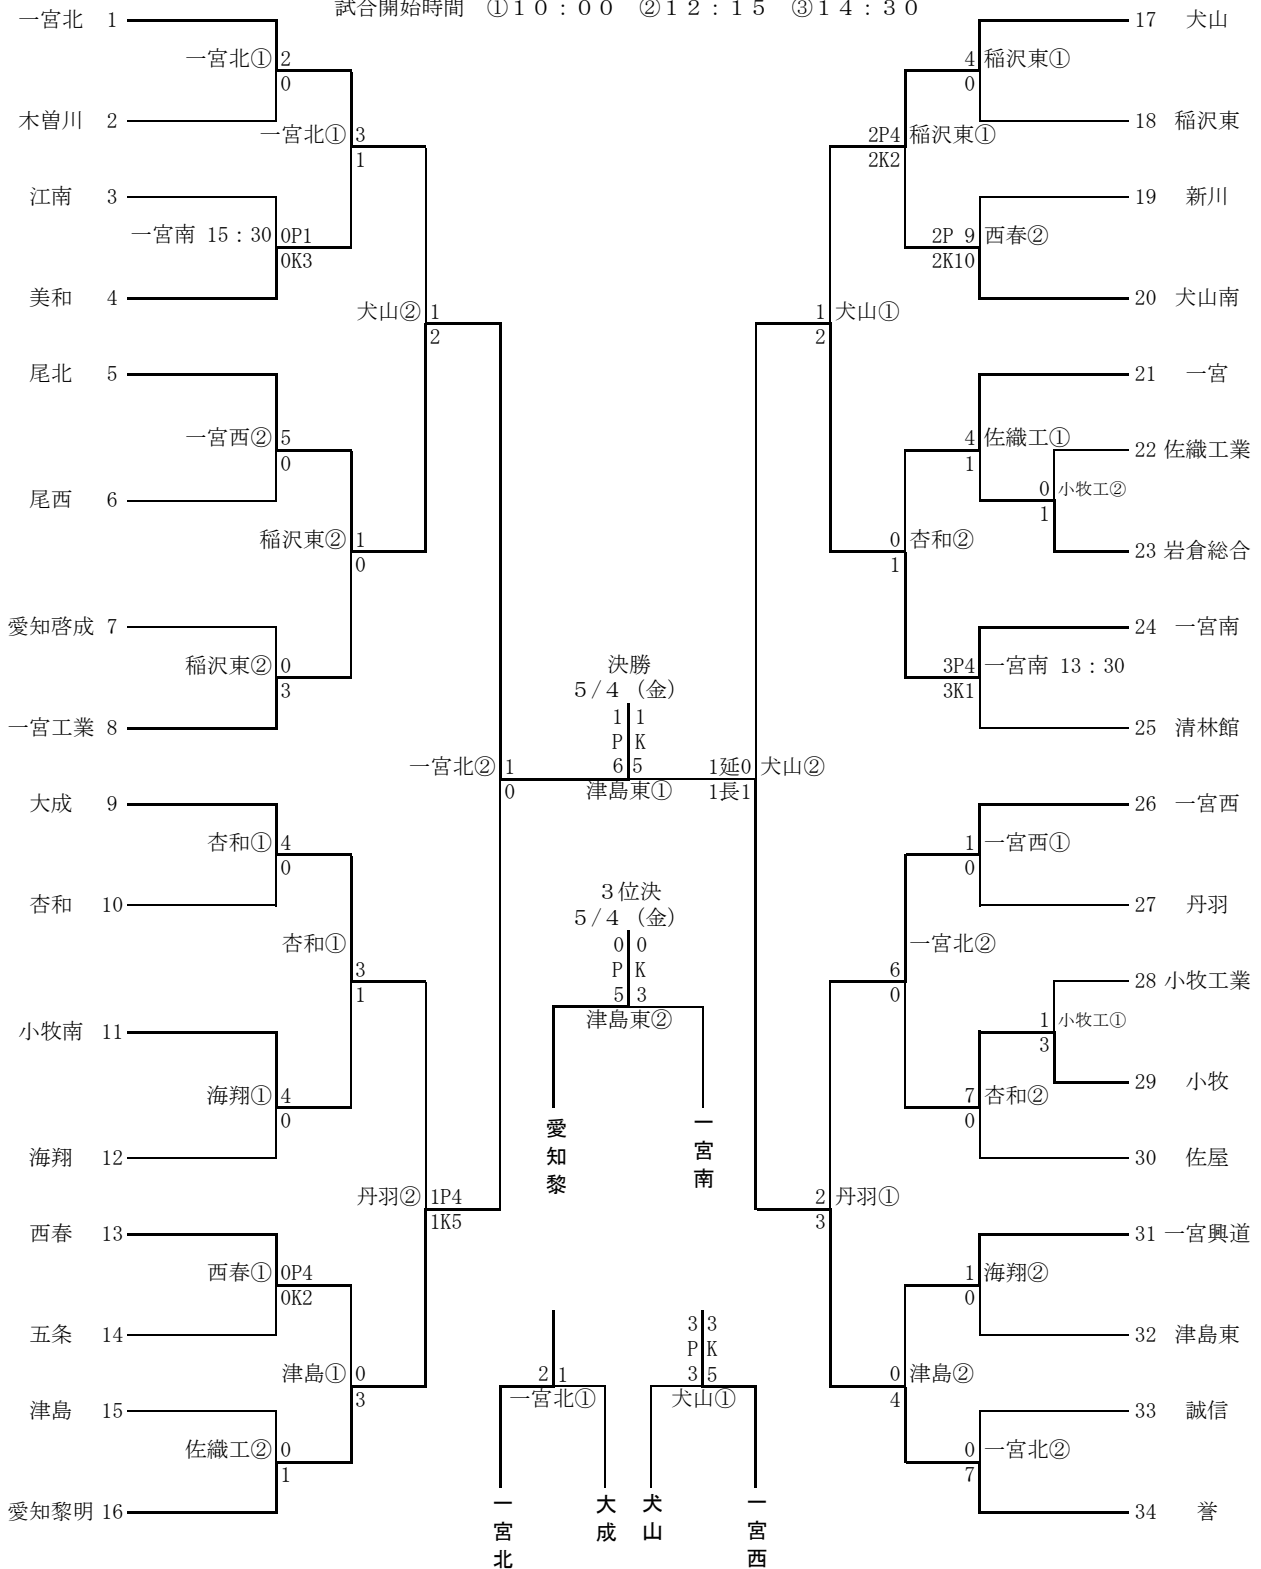

平成30年度愛知県高等学校総合体育大会サッカー競技 尾張支部大会組み合わせ

試合開始時間 ①10:00 ②12:15 ③14:30

1回戦	2回戦	3回戦	4回戦	準決勝	準決勝	4回戦	3回戦	2回戦	1回戦
4/21	4/22	4/28	4/30	5/3	5/3	4/30	4/28	4/22	4/21
(土)	(日)	(土)	(祝)	(祝)	(祝)	(祝)	(土)	(日)	(土)