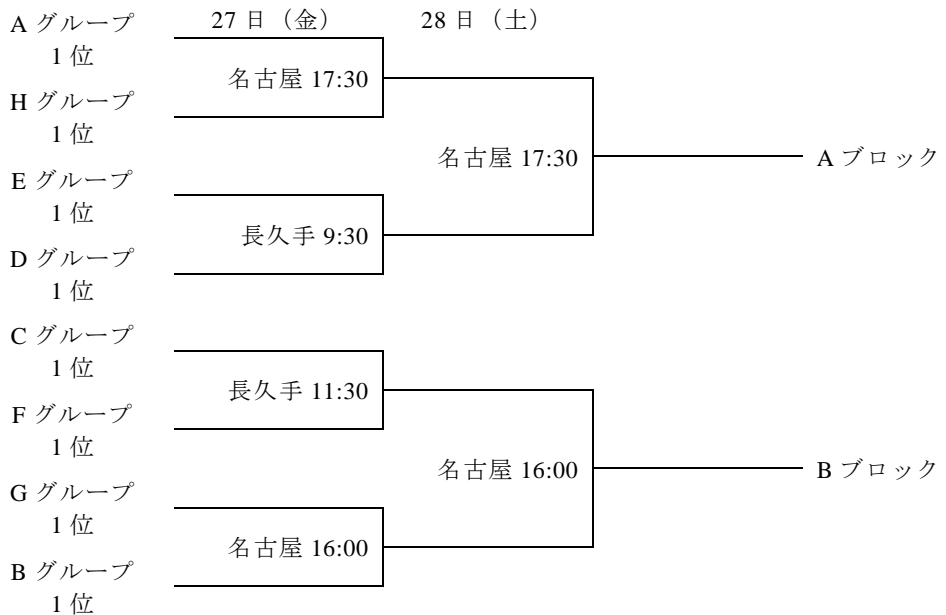

平成 30 年度 愛知県高等学校名古屋北支部サッカー競技大会 《組合せ》

予選リーグ 日程については別紙参照

シード校 Aグループ 東 邦 Bグループ 名古屋 Cグループ 名 東 Dグループ 愛工大名電
Eグループ 長久手 Fグループ 菊 里 Gグループ 春日井西 Hグループ 中部大学春日丘

<グループ分け>

グループ		組 み 合 わ せ			
A グループ		1 東 邦	10 春日井商業	19 瀬戸窯業	28 東 海
B グループ		2 名 古 屋	11 高 蔵 寺	20 守 山	29 瀬 戸 西
C グループ		3 名 東	12 春日井南	21 市 立 北	30 瀬戸北総合
D グループ		4 愛工大名電	13 市 邨	22 春 日 井	31 明 和
E グループ		5 長 久 手	14 至 学 館	23 千 種	32 旭 丘
F グループ		6 菊 里	15 山 田	24 市 工 芸	33 瀬 戸
G グループ		7 春日井西	16 春日井東	25 愛知総合工科	34 名古屋西
H グループ	H L	8 中部大学春日丘	17 旭 野	26 愛 知	
	H R	9 春日井工業	18 菊 華	27 栄 徳	

<決勝トーナメント>

A [東邦・春日井商業・瀬戸窯業・東海]

Aグループ		7月23日(月)	7月24日(火)	7月25日(水)
会 場		愛知東邦大学日進G	愛知東邦大学日進G	愛知東邦大学日進G
第1試合	対戦カード	東邦×春日井商業	東邦×瀬戸窯業	東邦×東海
	キックオフ	9:30	9:30	9:30
	レフリー	東海	東海	春日井商業
第2試合	対戦カード	瀬戸窯業×東海	春日井商業×東海	春日井商業×瀬戸窯業
	キックオフ	11:15	11:15	11:15
	レフリー	春日井商業	東邦	東海