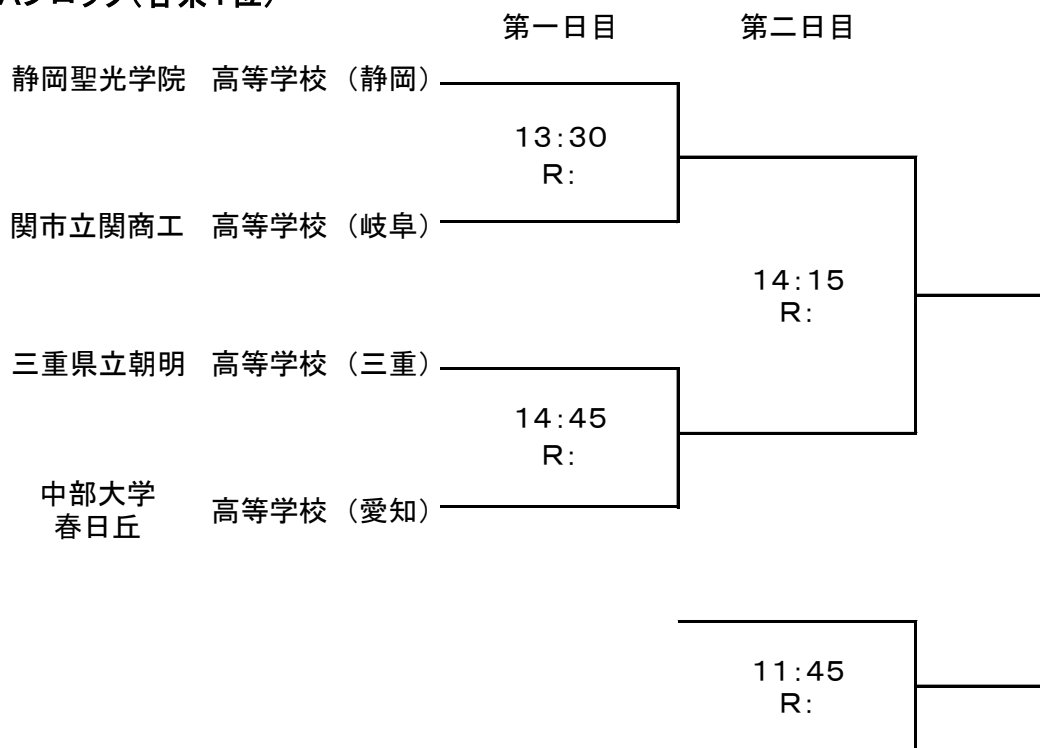

第65回東海高等学校総合体育大会ラグビー競技

会場：パロマ瑞穂ラグビー場

Aブロック(各県1位)

Bブロック(各県2位)