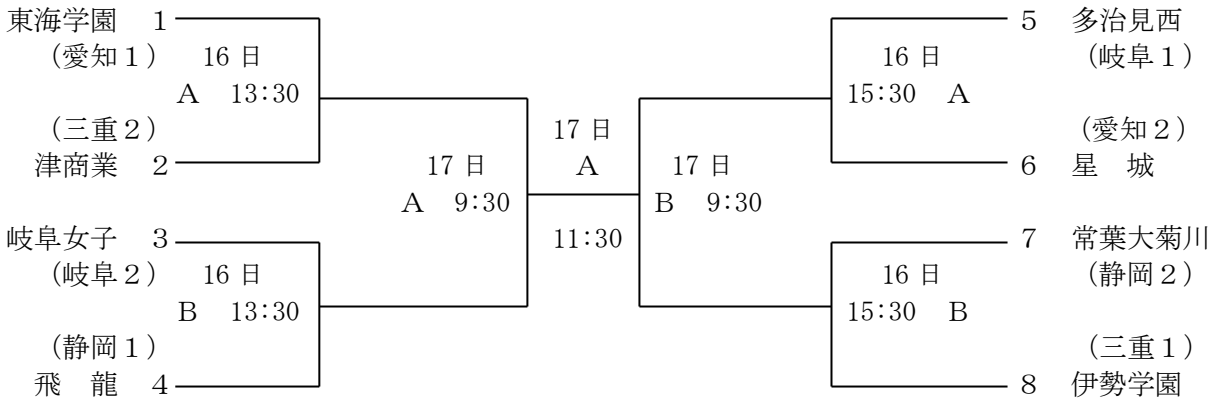

競 技 日 程

6月16日(土)	9:30～	総監督会議	(幸田町中央公民館)
	10:00～	監督会議	(幸田町中央公民館)
	10:45～	審判・記録会議	(幸田町中央公民館)
	11:30～	開会式	(幸田町立幸田中学校 体育館)
	13:30～	第1試合	(男子、深溝運動場・女子、とぼね運動場)
	15:30～	第2試合	(男子、深溝運動場・女子、とぼね運動場)
6月17日(日)	9:30～	男子決勝(深溝運動場)	
		女子準決勝(とぼね運動場)	
	11:30～	女子決勝(とぼね運動場)	

※閉会式は決勝戦終了後、当該コートで男女別を実施する。

競 技 規 則

- ① 2018年日本ソフトボール協会オフィシャルルールにより行う。
- ② 決勝戦ではコールドゲームを適用しない。
- ③ 試合球は公認ゴム3号球(男子はケンコーボール、女子は内外ボール)とし、本部で用意する。
- ④ サスペンデッドゲームを採用する。
- ⑤ 金属スパイクの使用を認める。(全国高体連ソフトボール専門部の申し合わせ事項による)

組 み 合 わ せ ・ 試 合 日 程

女子の部

(幸田町とぼね運動場A・B球場)