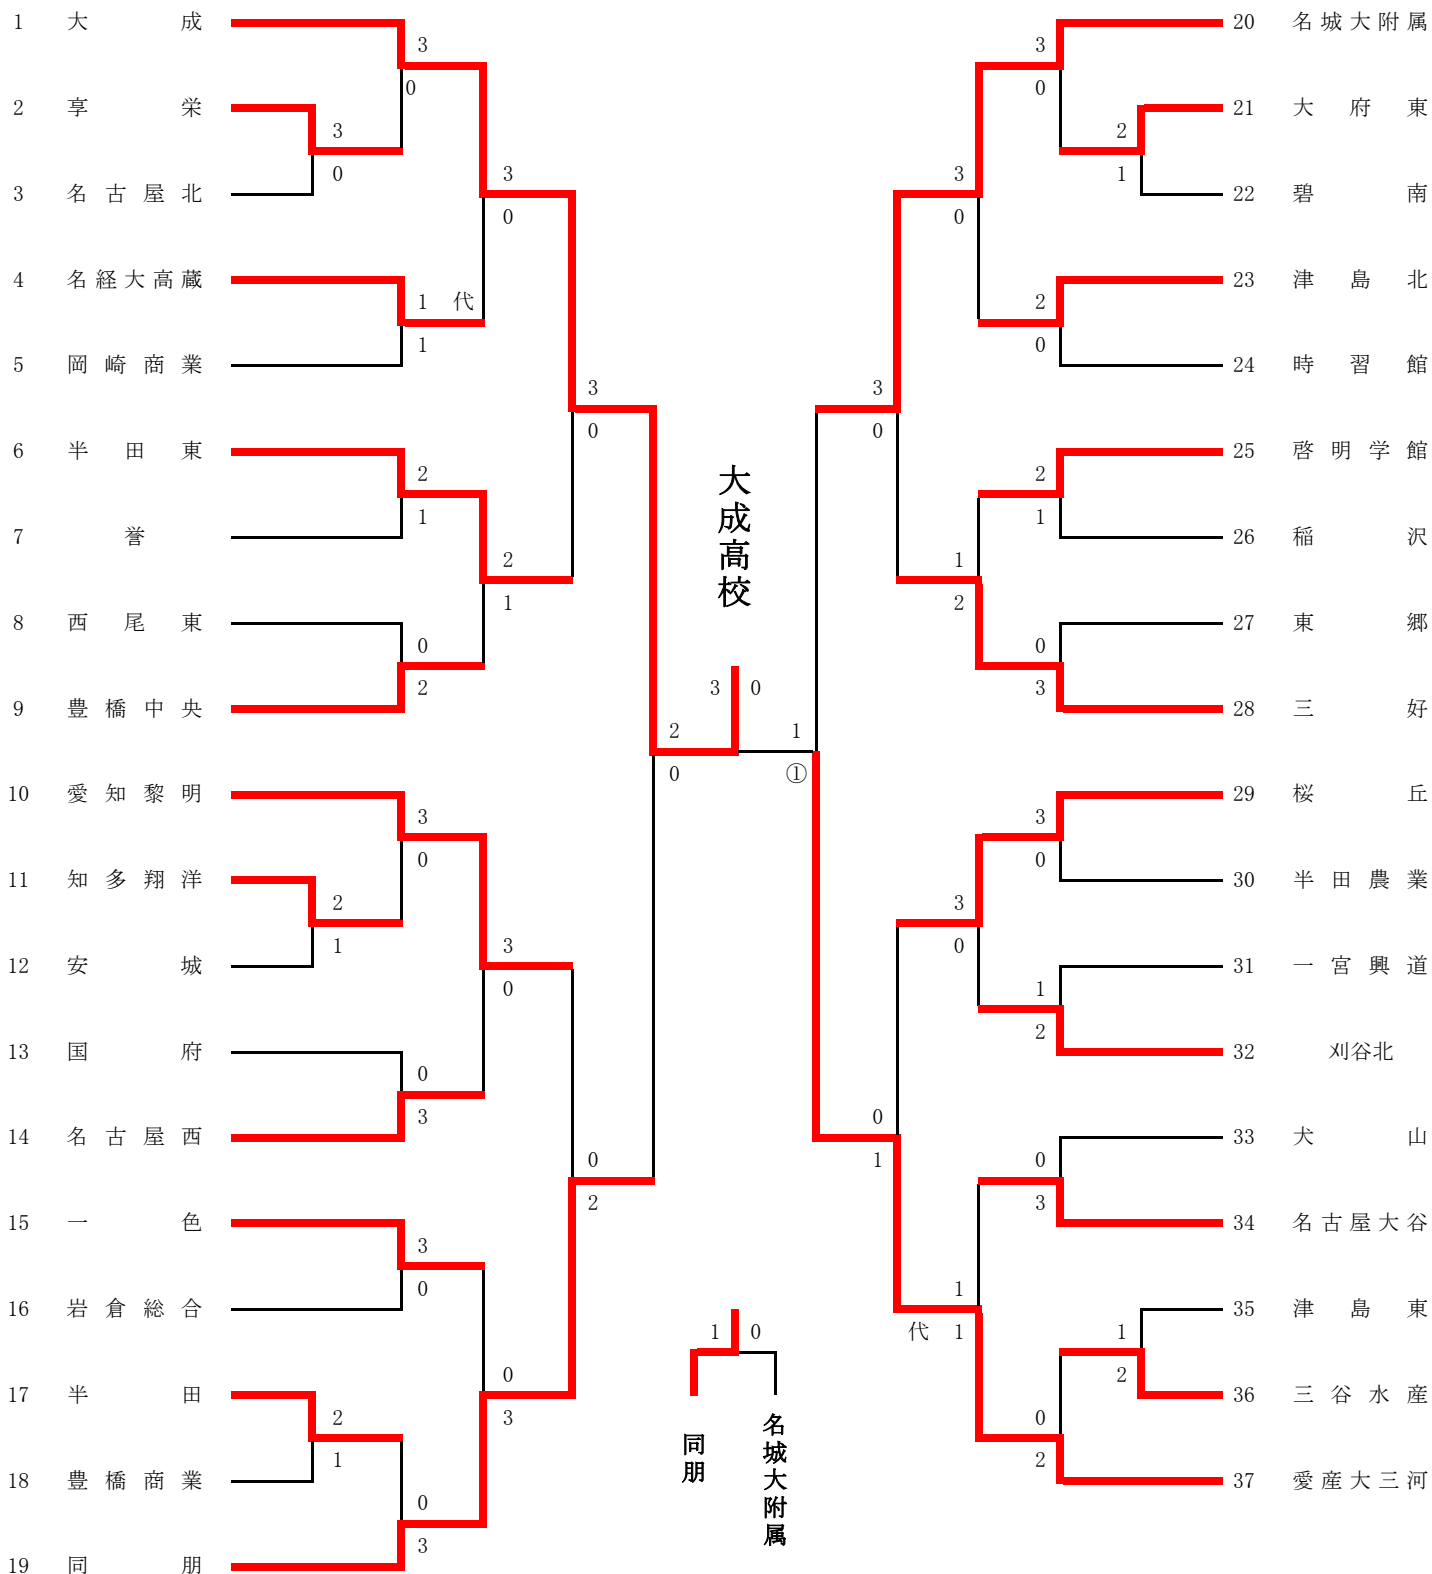

※ 優勝者は全国高校総体に出場

※ 優勝者および2位選手は東海高校総体に出場

第 72 回 愛知県高等学校総合体育大会 柔道競技

日 時 平成 30 年 5 月 26 日 (土)

会 場 愛知県武道館

【女子団体】

女子団体 準決勝以上内容記録

準決勝