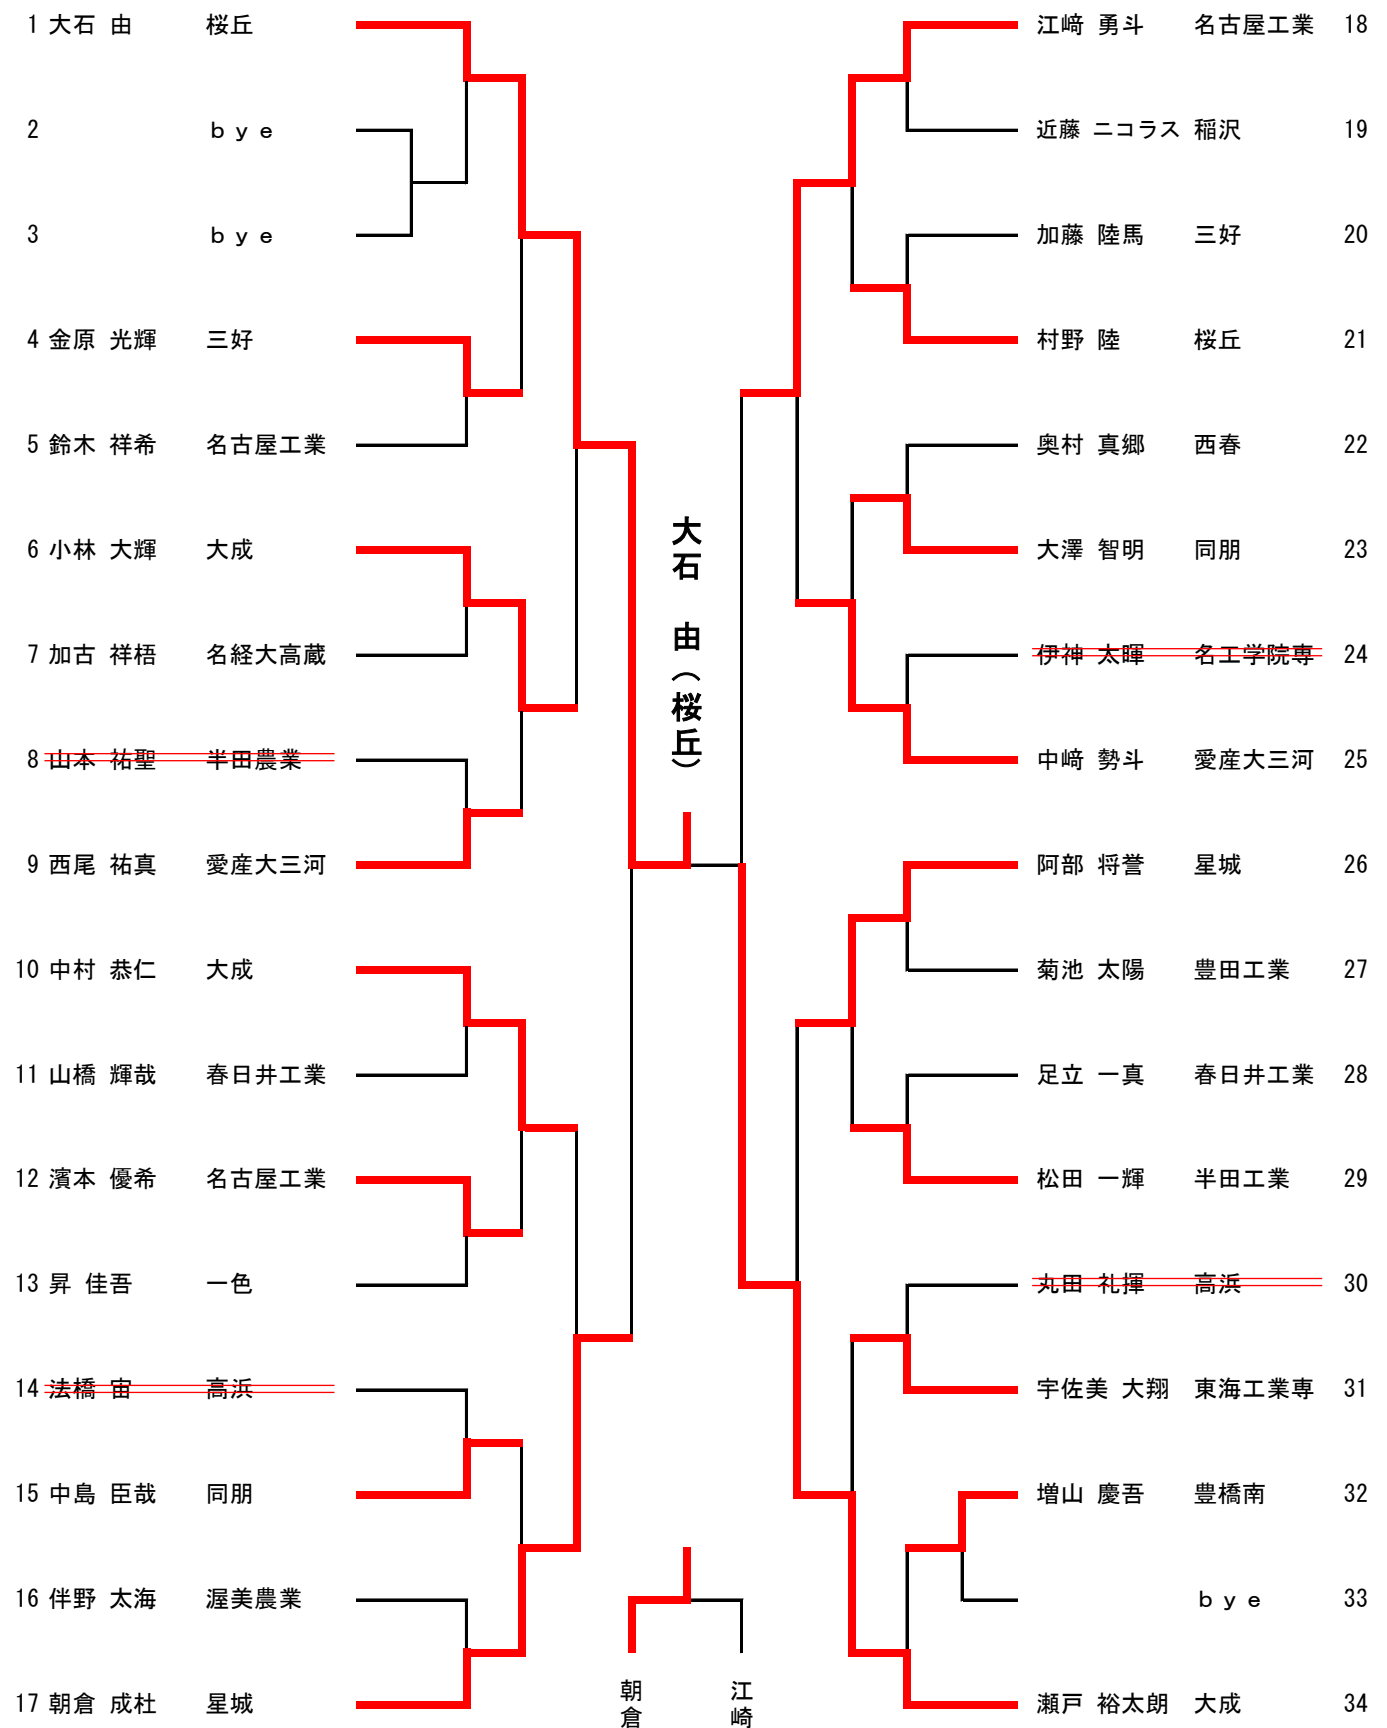

男子100kg級

1	藤鷹 裕大	大成								尾崎 尚杜	愛産大三河	25
2	河本 修成	名南工業								高村 ルベリ	名工学院専	26
3	~~小俣 昂平~~	~~知多翔洋~~								坂口 大輝	内海	27
4	小林 幹太	同朋								原田 壘	星城	28
5		b y e								浅井 靖政	豊田南	29
6	丹羽 将大	安城								近藤 歩	愛知黎明	30
7	米満 武伯	星城								本田 雄貴	名古屋工業	31
8	平松 伽一	木曾川								長谷川 拓矢	東海工業専	32
9	~~塚本 慎太郎~~	~~春日井工業~~								早船 祐佑	美和	33
10	高木 明男	愛産大工業								星野 将希	三好	34
11	伊藤 滉希	高浜								柳沢 吉紀	名南工業	35
12	熊谷 健汰	豊橋中央								大澤 郁登	豊橋中央	36
13	城 圭亮	大成								高橋 昇之助	大成	37
14	水野 陸	名古屋大谷								山本 青空	新城	38
15	趙 云洋	豊野								佐々 陽彦	同朋	39
16	~~伊賀 浩志朗~~	~~渥美農業~~								柴田 竜之介	享栄	40
17	大須賀 諒	名工学院専								武田 智紀	高浜	41
18	~~田中 リュウ~~	~~三好~~								砂川 海渡	起工業	42
19	~~澄川 龍輝~~	~~犬山南~~								仲山 拓海	愛産大工業	43
20	良原 亘亮	名経大高蔵								加納 光年	岡崎工業	44
21	大多和 青空	桜丘								今田 陵太	津島北	45
22	林 誠也	豊田南									b y e	46
23	~~中野 晃汰~~	~~津島北~~								伊藤 龍輝	名経大高蔵	47
24	清水 竜之介	名古屋工業								羽田野 祥吾	桜丘	48

藤鷹裕大（大成）

城 尾崎

男子100kg超級