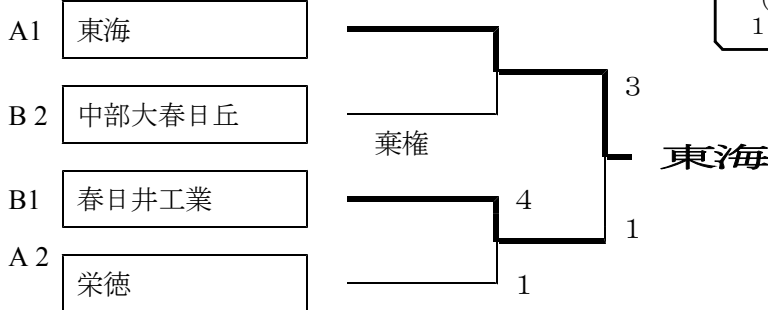

3校リーグ

1	②-③
2	①-③
3	①-②

4校リーグ

1	①-④
2	②-③
3	①-③
4	②-④
5	③-④
6	①-②

☆組合せ方法

- ① 新人1位と4位が同リーグ、2位と3位が同リーグ
 - ② その上でどちらが3校リーグか4校リーグかを抽選
 - ③ 残りのチームの抽選
(新人試合結果)
- 1位東海 2位菊里 3位春日井工業 4位栄徳

〔決勝トーナメント〕

〔3位決定戦〕

〔女子〕

	① 名西	② 啓明	③ 北
① 名西		2-1 ○	1-2 △
② 啓明	1-2 △		0-3 △
③ 北	2-1 ○	3-1 ○	
勝数	1	2	0
順位	2	1	3

3校リーグ

1	②-③
2	①-③
3	①-②

〔試合規定〕

1. 国際柔道連盟試合審判規定による。
2. 勝負の判定基準は技有り以上・無い場合は僅差(指導差2)以上とする。但し、代表戦(任意で選出)の場合は延長戦で必ず勝敗を決定する。(ゴールデンスコア適用)
3. 試合時間3分・ゴールデンスコアは無制限(判定の基準は県大会に準ずる)
4. トーナメントにおいて予選リーグと同一の試合となった場合は、予選リーグの結果により順位を決する(試合は行わない)。