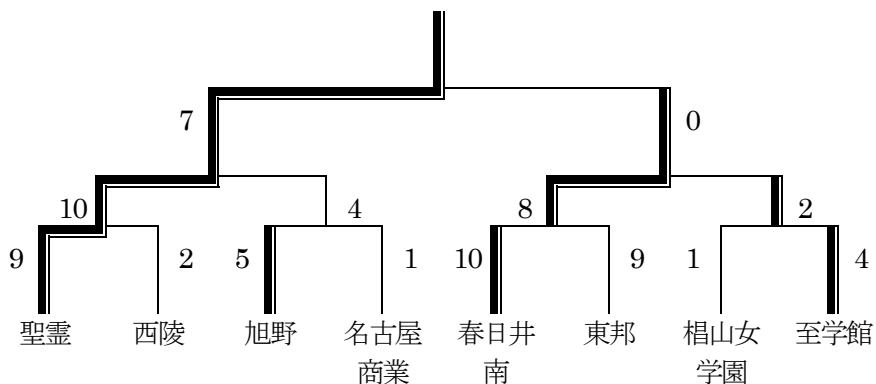

Cブロック

①春日井南 ②旭野

4月21日(土) 春日井南高校

1. 愛知淑徳 × 北 10-0
2. 春日井南 × 旭野 3-2
3. 瀬戸西 × 愛知淑徳 0-11
4. 北 × 旭野 10-11
5. 春日井南 × 瀬戸西 10-3

22日(日) 春日井南高校

1. 瀬戸西 × 北 3-13
2. 春日井南 × 愛知淑徳 2-0
3. 瀬戸西 × 旭野 1-9
4. 春日井南 × 北 9-1
5. 愛知淑徳 × 旭野 0-2

Dブロック

①聖霊 ②東邦

4月21日(土) 聖霊高校

1. 東邦 × 菊里 8-0
2. 春日井商業・市邨 × 聖霊 0-10
3. 春日井商業・市邨 × 東邦 3-11
4. 聖霊 × 菊里 13-4

22日(日) 聖霊高校

1. 春日井商業・市邨 × 菊里 3-4
2. 聖霊 × 東邦 10-0

決勝トーナメント 4/28・29

聖 霊

敗者復活戦

西陵 対 名古屋商業 3-4

東邦 対 椛山女学園 8-4

3位決定戦

旭野 対 至学館 0-2

5位決定戦

名古屋商業 対 東邦 6-5

成績

優勝 聖霊

2位 春日井南

3位 至学館

4位 旭野

5位 名古屋商業

以上 5チームが県大会出場