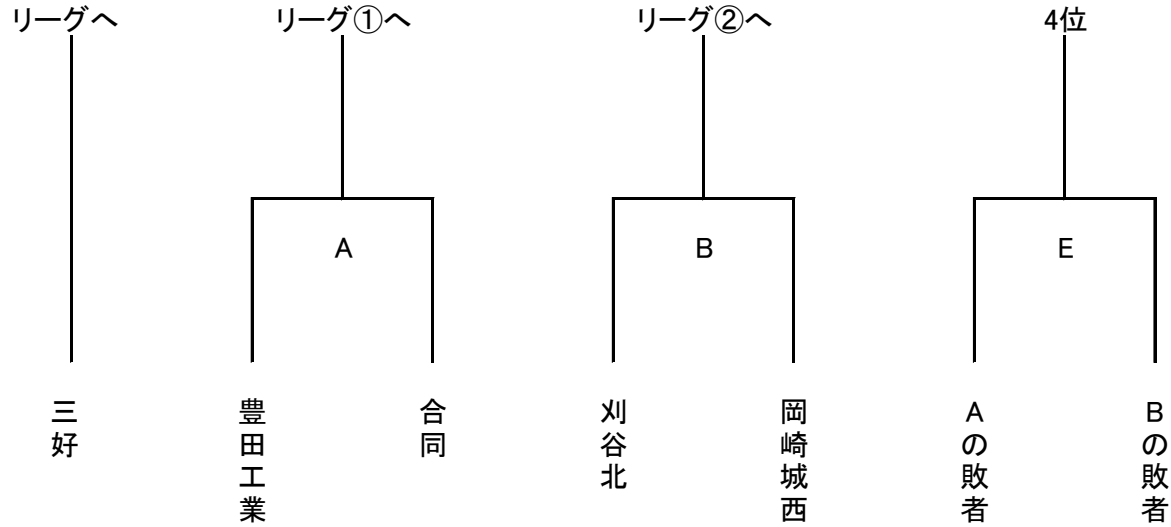

大会組合せ・日時・会場・レフリー

【15人制トーナメント】 三好 豊田工 刈谷北 岡崎城西

【10人制出場 豊橋工

合同（岡崎、時習館）

【日程・会場・審判】

	三好	①	②
三好		C	D
①			F
②			

月日	会場	試合	時間	審判
4月21日(土)	刈谷北高校	A	11:50	堺
		B	10:30	的場
4月28日(土)	豊橋市民球技場	C	11:00	大岡
5月3日(金)	豊田工業高校	D	10:30	大佛
5月5日(土)	豊田運動公園	E	11:00	山口
		F	12:20	大蔵