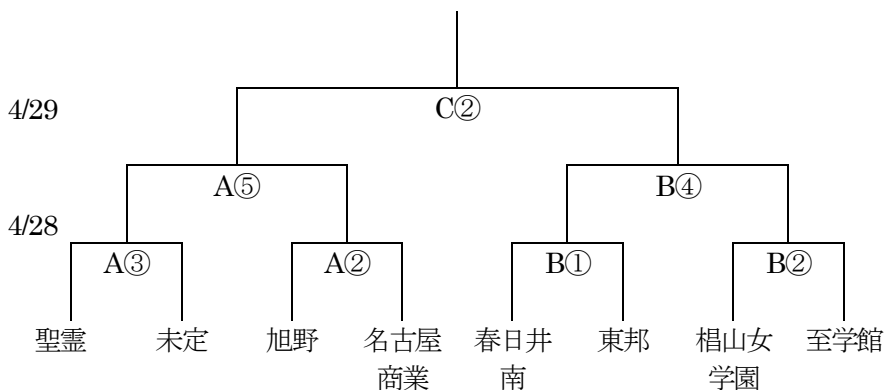

Dブロック

①聖霊 ②東邦

4月21日(土) 聖霊高校

1. 東邦 × 菊里 8-0
2. 春日井商業・市邨 × 聖霊 0-10
3. 春日井商業・市邨 × 東邦 3-11
4. 聖霊 × 菊里 13-4

22日(日) 聖霊高校

1. 春日井商業・市邨 × 菊里 3-4
2. 聖霊 × 東邦 10-0

決勝トーナメント

4月28日(土) 聖霊高校A会場・春日井商業高校B会場

29日(日) 聖霊高校C会場

4/28(土)

A③の敗者 対 A②の敗者 A④ B①の敗者 対 B②の敗者 B③

4/29(日)

5位決定戦 A④の勝者 対 B③の勝者 C①

3位決定戦 A⑤の敗者 対 B④の敗者 C③

*県大会出場チームは1位～5位までとする。

決勝トーナメント試合時間(予定)