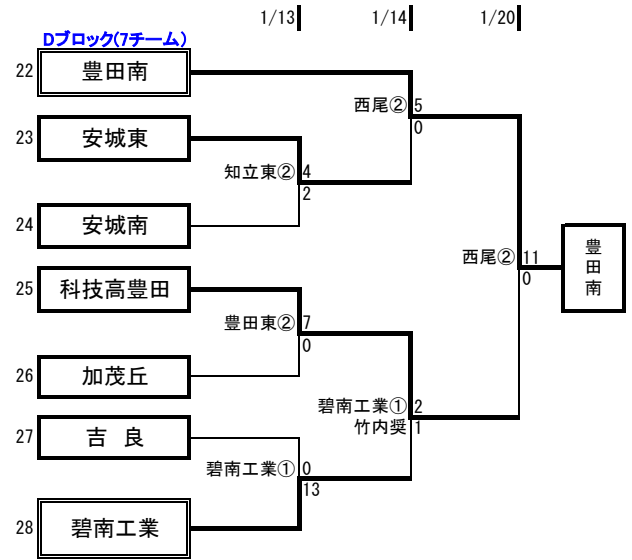

平成29年度西三河支部新人体育大会組合せ

県大会出場校
刈谷・西尾・三好・豊田南・刈谷北・豊田北

試合開始時間	
①	10:00
②	12:00
③	14:00