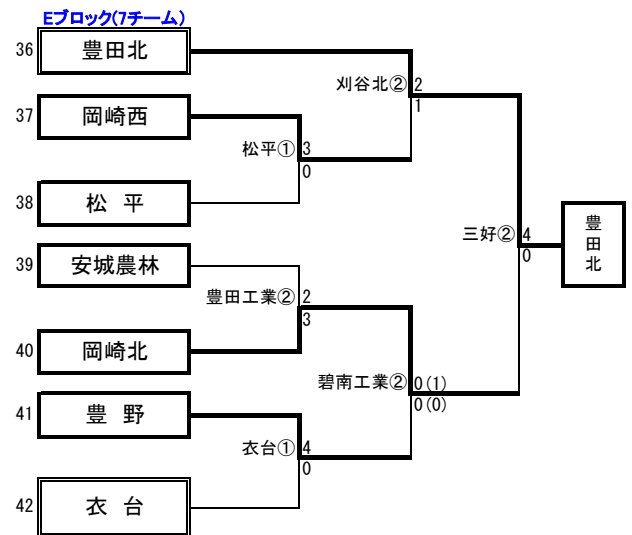

平成29年度西三河支部新人体育大会組合せ

県大会出場校
刈谷・西尾・三好・豊田南・刈谷北・豊田北

試合開始時間	
①	10:00
②	12:00
③	14:00