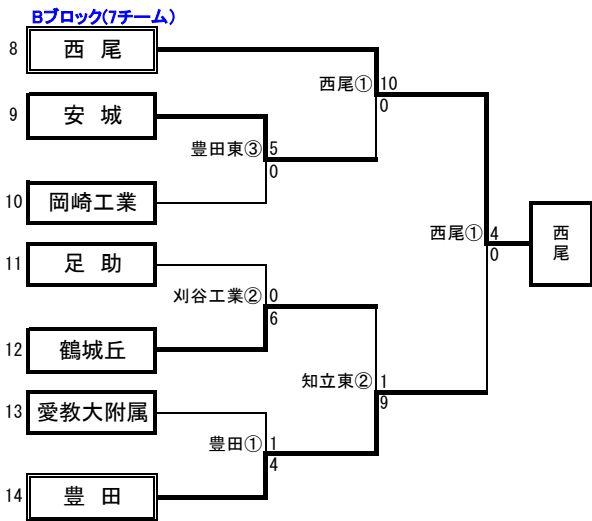

平成29年度西三河支部新人体育大会組合せ

県大会出場校
刈谷・西尾・三好・豊田南・刈谷北・豊田北

試合開始時間	
①	10:00
②	12:00
③	14:00