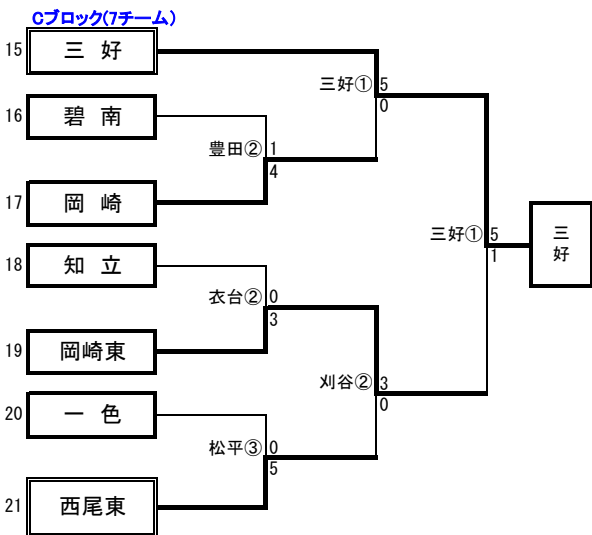

平成29年度西三河支部新人体育大会組合せ

県大会出場校
刈谷・西尾・三好・豊田南・刈谷北・豊田北

試合開始時間	
①	10:00
②	12:00
③	14:00