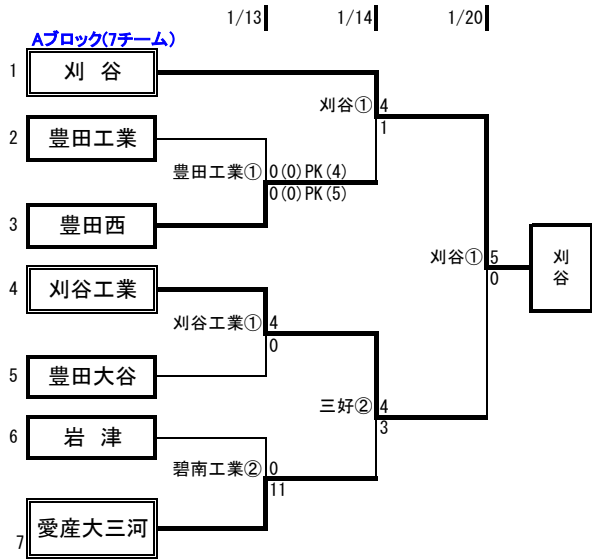

平成29年度西三河支部新人体育大会組合せ

県大会出場校
刈谷・西尾・三好・豊田南・刈谷北・豊田北

試合開始時間	
①	10:00
②	12:00
③	14:00