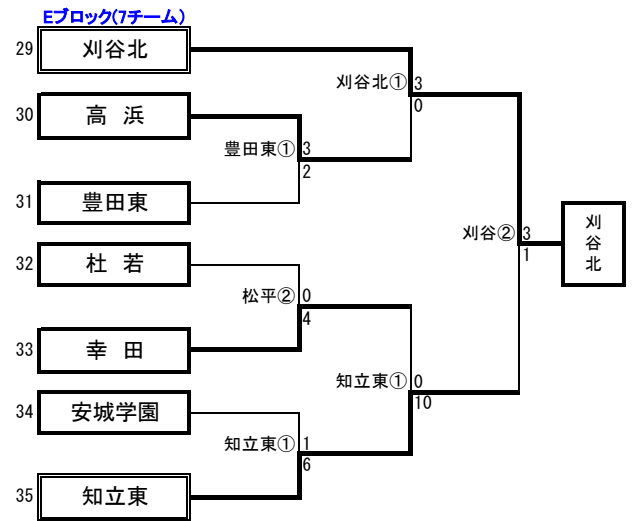

平成29年度西三河支部新人体育大会組合せ

県大会出場校
刈谷・西尾・三好・豊田南・刈谷北・豊田北

試合開始時間	
①	10:00
②	12:00
③	14:00