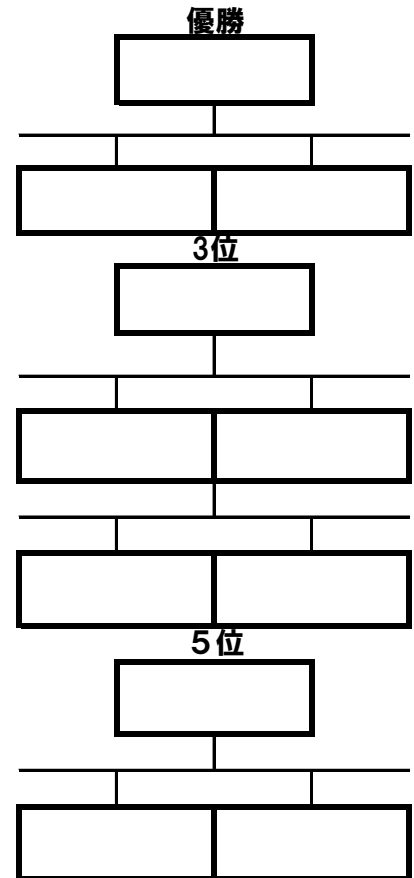

平成29年度 東三河高等学校 冬季剣道大会

平成30年2月3日
会場：小坂井高校

1. 男子予選リーグ 全リーグ1位のみ2次リーグ進出

A	桜丘	豊橋西	田口
桜丘			
豊橋西			
田口			
勝数			
本数			
勝者数			
順位			

B	豊川	蒲郡	豊橋工
豊川			
蒲郡			
豊橋工			
勝数			
本数			
勝者数			
順位			

C	小坂井	成章	豊川工
小坂井			
成章			
豊川工			
勝数			
本数			
勝者数			
順位			

	B	C	F
B			
C			
F			
勝数			
本数			
勝者数			
順位			

3. 男子順位決定戦

4. 試合順序

	男子			女子		
	第1会場	第2会場	第3会場	第4会場	第5会場	第6会場
1	D2-3	E2-3	F2-3	A2-3	B2-3	D2-3
2	A2-3	B2-3	C2-3	A1-3	B1-4	C2-3
3	D1-3	E1-3	F1-3	A1-2	B2-4	D1-3
4	A1-3	B1-3	C1-3		B1-3	C1-3
5	D1-2	E1-2	F1-2		B4-3	D1-2
6	A1-2	B1-2	C1-2		B1-2	C1-2

5. 女子予選リーグ A, Bリーグは2位まで2次リーグ進出

A	桜丘	時習館	豊丘
桜丘			
時習館			
豊丘			
勝数			
本数			
勝者数			
順位			

Aリーグ2位まで

B	国府	藤ノ花	豊橋南	蒲郡東
国府				
藤ノ花				
豊橋南				
蒲郡東				
勝数				
本数				
勝者数				
順位				

Bリーグ2位まで

C	豊川	蒲郡	成章
豊川			
蒲郡			
成章			
勝数			
本数			
勝者数			
順位			

D	豊橋東	豊橋商	合同
豊橋東			
豊橋商			
合同			
勝数			
本数			
勝者数			
順位			

6. 女子2次リーグ

	A1	D	B2
A1			
D			
B2			
勝数			
本数			
勝者数			
順位			

	B1	C	A2
B1			
C			
A2			
勝数			
本数			
勝者数			
順位			

7. 女子順位決定戦

8. 男女成績

男子

優勝	
2位	
3位	
4位	
5位	
6位	