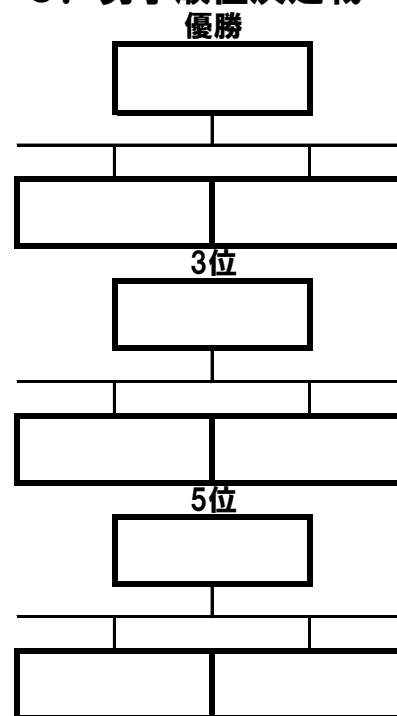

平成29年度 東三河高等学校 冬季剣道大会

平成30年2月3日
会場：小坂井高校

1. 男子予選リーグ 全リーグ1位のみ2次リーグ進出

A	桜丘	豊橋西	田口
桜丘			
豊橋西			
田口			
勝数			
本数			
勝者数			
順位			

B	豊川	蒲郡	豊橋工
豊川			
蒲郡			
豊橋工			
勝数			
本数			
勝者数			
順位			

C	小坂井	成章	豊川工
小坂井			
成章			
豊川工			
勝数			
本数			
勝者数			
順位			

D	豊橋東	新城東	蒲郡東
豊橋東			
新城東			
蒲郡東			
勝数			
本数			
勝者数			
順位			

E	豊橋南	時習館	豊丘
豊橋南			
時習館			
豊丘			
勝数			
本数			
勝者数			
順位			

F	国府	豊橋中央	渥美農
国府			
豊橋中央			
渥美農			
勝数			
本数			
勝者数			
順位			

2. 男子2次リーグ

	A	D	E
A			
D			
E			
勝数			
本数			
勝者数			
順位			

	B	C	F
B			
C			
F			
勝数			
本数			
勝者数			
順位			

3. 男子順位決定戦

4. 試合順序

	男子			女子		
	第1会場	第2会場	第3会場	第4会場	第5会場	第6会場
1	D2-3	E2-3	F2-3	A2-3	B2-3	D2-3
2	A2-3	B2-3	C2-3	A1-3	B1-4	C2-3
3	D1-3	E1-3	F1-3	A1-2	B2-4	D1-3
4	A1-3	B1-3	C1-3		B1-3	C1-3
5	D1-2	E1-2	F1-2		B4-3	D1-2
6	A1-2	B1-2	C1-2		B1-2	C1-2