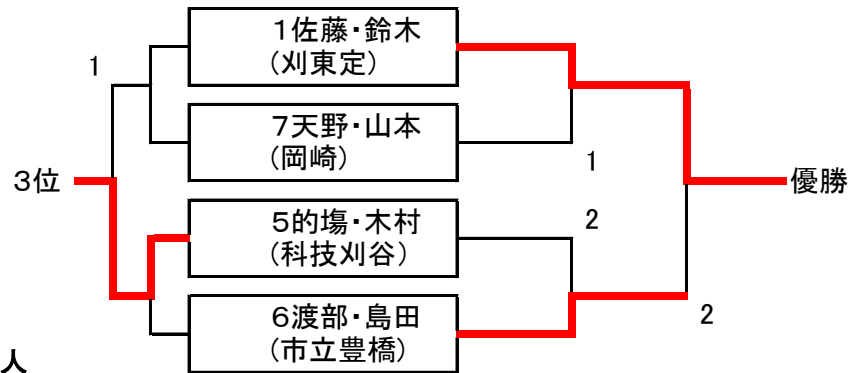

第68回愛知県高等学校定時制通信制体育大会ソフトテニス競技 結果

女子

平成29年6月3日(土) デンソー高棚

A		1	2	3	4	5	勝	負	順位
1	佐藤・鈴木(刈東定)		③	③	③	③	4	0	1
2	岡田・杉本(豊橋)	1		③	2	0	1	3	4
3	片岸・鈴木(岡崎)	0	1		0	0	0	4	5
4	友・マリアノ(刈東通)	1	③	③		1	2	2	3
5	的場・木村(科技刈谷)	1	③	③	③		3	1	2

B		6	7	8	9	10	11	勝	負	順位
6	渡部・島田(豊橋)		③	③	③	③	③	5	0	1
7	天野・山本(岡崎)	2		③	1	③	③	3	2	2
8	石川・西村(刈東定)	0	1		③	③	③	3	2	3
9	宮原・丸茂(豊橋)	0	③	2		2	③	2	3	5
10	小川・松林(刈東定)	0	2	2	③		③	2	3	4
11	友・島田(刈東通)	0	0	1	0	0		0	5	6

個人

1	佐藤・鈴木 (刈東定)
2	渡部・島田 (市立豊橋)
3	的場・木村 (科技高刈谷)
4	天野・山本 (岡崎)

団体

団体		1	2	3	勝	負	順位
1	豊橋		1	②	1	1	2
2	刈谷東(定)	②		②	2	0	1
3	岡崎	0	0		0	2	3