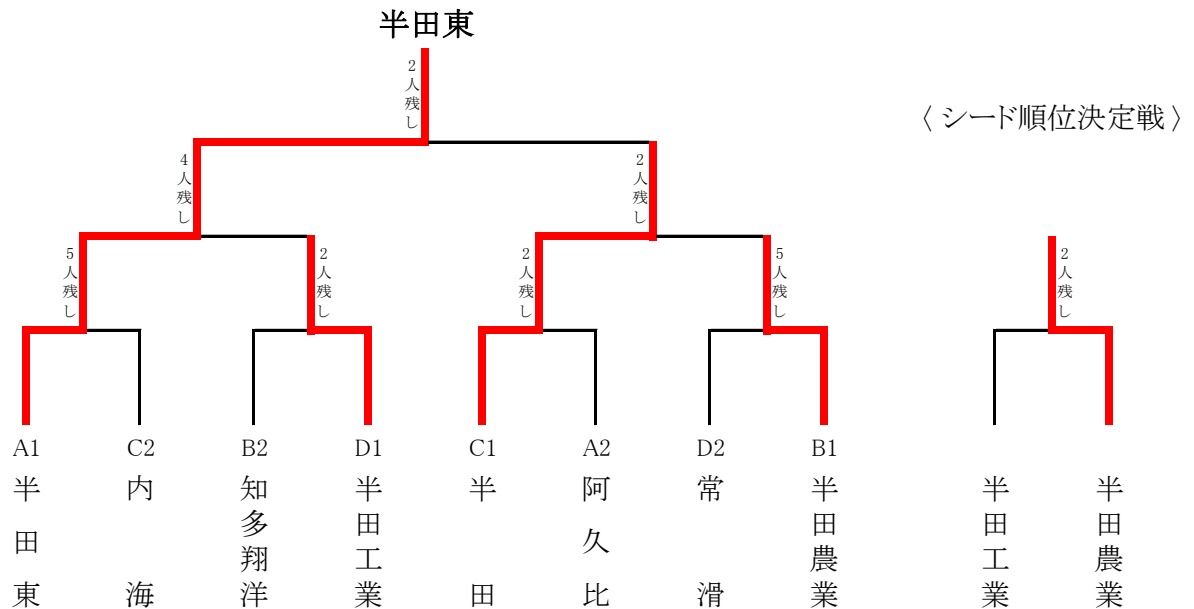

平成29年度 新人大会 柔道競技 知多支部 予選会

- ① 期 日 平成29年11月19日(日)
- ② 会 場 東海市民体育館
- ③ 成 績

ア 男子団体の部

〈 予選リーグ 〉

Aブロック

	学校名	半田東	阿久比		順位
1	半田東		○3人		1
2	阿久比	△			2

Bブロック

	学校名	翔洋	半田農		順位
1	知多翔洋		△		2
2	半田農	○1人			1

Cブロック

	学校名	内海	半田	武豊	順位
1	内海		△	○2人	2
2	半田	○1人		○2人	1
3	武豊	△	△		3

Dブロック

	学校名	半田工	常滑	東浦	順位
1	半田工		○2人	○5人	1
2	常滑	△		○3人	2
3	東浦	△	△		3

〈 決勝トーナメント 〉

【大会成績】 男子団体

優勝 半田東 (県大会出場)

2位 半田 (県大会出場)

3位 半田農業 (県大会出場)

3位 半田工業 (県大会出場)