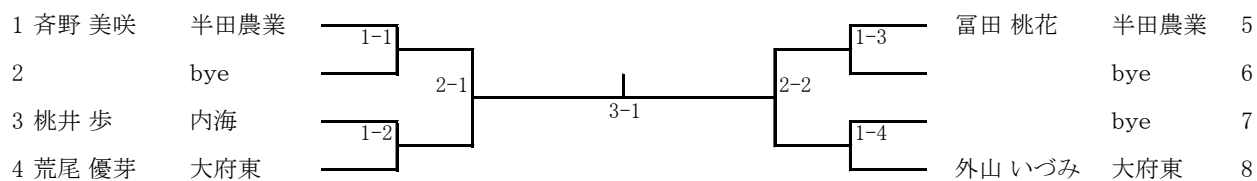

男子81kg級

1 石川 幸史朗	半田		マノエル クライケ	内海	5	
2	bye		2-1	高澤 翔太	武豊	6
3 永山 勝士	武豊		1-2	浅岡 稜弥	半田	7
4 森 啓輔	半田工業		1-2	榊原 唯斗	阿久比	8

男子81kg超級

女子52kg級

女子52kg超級

個人戦 試合会場

第1会場	第2会場
男子60kg級 男子66kg級 女子52kg級	男子73kg級 男子81kg級 男子81kg超級 女子52kg超級

※全階級とも決勝戦は第1会場で行います。