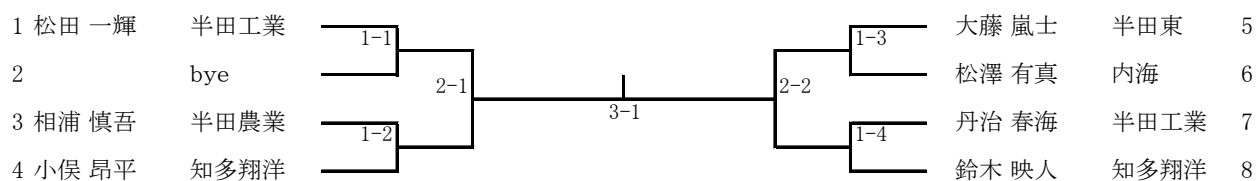

男子81kg超級

女子52kg級

女子52kg超級

個人戦 試合会場

第1会場	第2会場
男子60kg級 男子66kg級 女子52kg級	男子73kg級 男子81kg級 男子81kg超級 女子52kg超級

※全階級とも決勝戦は第1会場で行います。