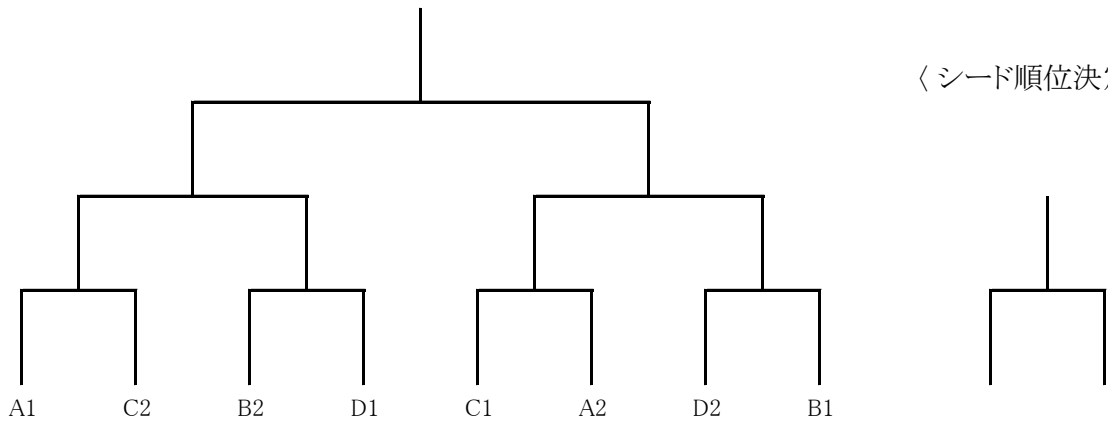

平成29年度 新人大会 柔道競技 知多支部 予選会

- ① 期 日   平成29年11月19日(日)
- ② 会 場   東海市民体育館
- ③ 成 績

ア 男子団体の部

〈 予選リーグ 〉

Aブロック

	学校名	半田東	阿久比		順位
1	半田東	/			
2	阿久比		/		
				/	

Bブロック

	学校名	翔洋	半田農		順位
1	知多翔洋	/			
2	半田農		/		
				/	

Cブロック

	学校名	内海	半田	武豊	順位
1	内海	/			
2	半田		/		
3	武豊			/	

Dブロック

	学校名	半田工	常滑	東浦	順位
1	半田工	/			
2	常滑		/		
3	東浦			/	

〈 決勝トーナメント 〉

【大会成績】 男子団体

優勝 (県大会出場)

2位 (県大会出場)

3位 (県大会出場)

3位 (県大会出場)