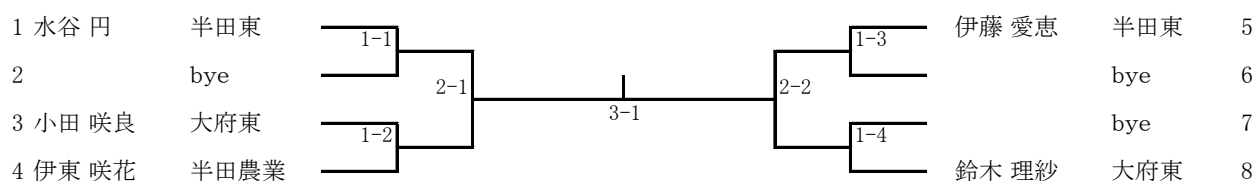

男子81kg超級

女子52kg級

女子52kg超級

個人戦 試合会場

第1会場	第2会場
男子60kg級 男子66kg級 女子52kg級	男子73kg級 男子81kg級 男子81kg超級 女子52kg超級

※全階級とも決勝戦は第1会場で行います。