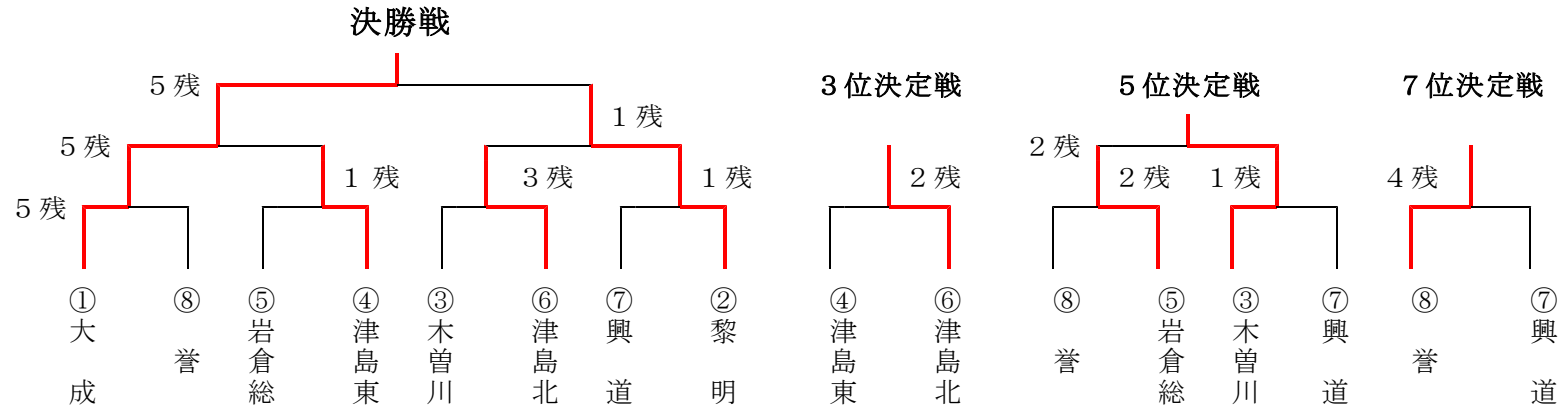

平成29年度愛知県高等学校新人体育大会
尾張支部予選柔道競技

H.29.11.4

男子 決勝トーナメント

男子 予選リーグ

男子③	佐織工	木曾川	稲 沢	勝 敗	順 位
佐織工	△	△	③残	1-1	2
木曾川	①残	△	②残	2-0	1
稲 沢	△	△	△	0-2	3

男子④	西 春	滝	津島東	勝 敗	順 位
西 春	△	△	△	0-2	3
滝	②残	△	△	1-1	2
津島東	③残	③残	△	2-0	1

男子⑤	岩倉総	合 同	美 和	五 条	順 位	順 位
岩倉総	△	②残	③残	④残	3-0	1
合 同	△	△	③残	△	—	—
美 和	△	△	△	△	0-3	3
五 条	△	①残	①残	△	2-1	2

男子⑥	小牧南	誠 信	犬 山	津島北	勝 敗	順 位
小牧南	△	③残	○棄	△	2-1	2
誠 信	△	△	○棄	△	1-2	3
犬 山	△棄	△棄	△	△棄	0-3	4
津島北	②残	③残	○棄	△	3-0	1

女子 予選リーグ

女子	津島北	黎 明	興 道	西 春	誉	合同 A	合同 B	勝 敗	順 位
津島北	△ 0	②	△ 1	△ 1	△ 1	△ 1	②	2-4	3
黎 明	③	△	③	③	③	③	③	6-0	1
興 道	△ 1	△ 0	△	1-1 ×	△ 0	△ 0	△ 0	0-5-1	5
西 春	②	△ 0	1-1 ×	△	△ 0	1-1 ×	1-1 ×	1-2-3	4
誉	②	△ 0	③	②	△	1-1 ×	①(内)	4-1-1	2
合同 A	②	△ 0	②	1-1 ×	1-1 ×	△	②	—	—
合同 B	△ 1	△ 0	②	1-1 ×	△ 1	△ 1	△	—	—