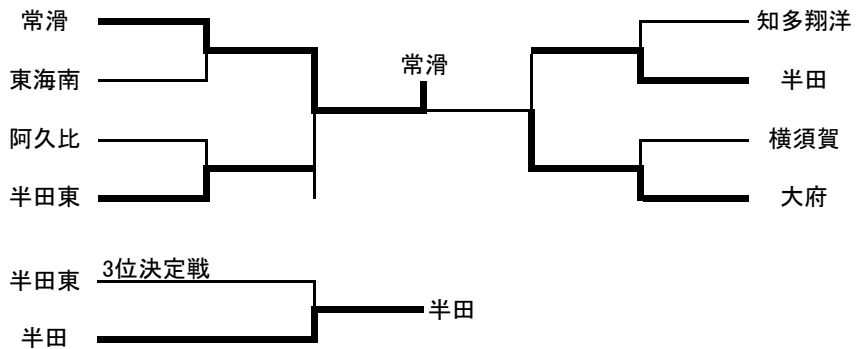

新人体育大会 知多支部予選会
 半田工業高校体育館
 平成29年10月28日(土)

男子個人

女子個人

新人体育大会 知多支部予選会
 知多市民体育館
 平成29年11月3日(金)

男子団体

予選リーグ	
Aリーグ	Cリーグ
1 常滑	知多翔洋
2 半田	東海南
3 大府東	東海商
4 阿久比	内海
Bリーグ	Dリーグ
1 阿久比	横須賀
2 大府	半田東
3 半田商	東浦
4 半田工	

決勝トーナメント

女子団体