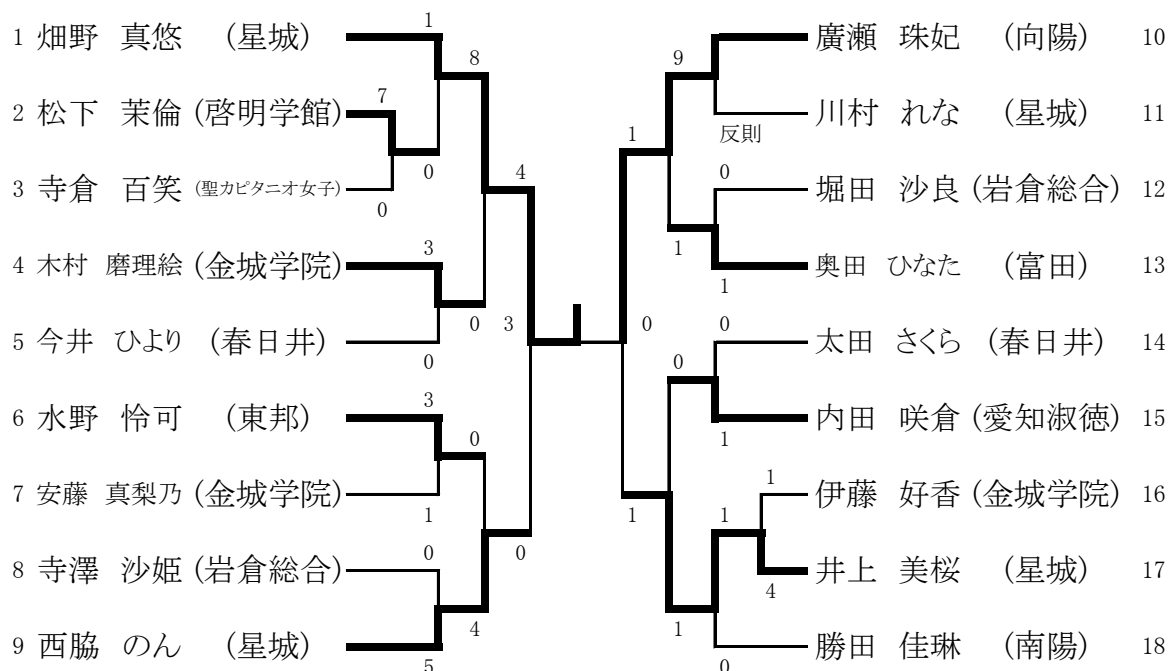

### 男子団体形競技(参加3校)

番号	学校名	決 勝		
		形 名	得 点	順位
1	愛 産 大 工 業	ア ー ナ ン	22. 5	1位
2	岩 倉 総 合	チ ン ト ウ	21. 8	3位
3	星 城	ジ オ ン	22. 2	2位

得点制:7.5基準

女子個人形

※若番を赤とする

男子個人形

※若番を赤とする

女子個人組手 -53kg

※若番を赤とする

東海選手権大会出場決定戦

No.1~13 (準決勝敗退者)

No.14~26 (準決勝敗退者)

女子個人組手 -59kg ※若番を赤とする

東海選手権大会出場決定戦

No.1~9(準決勝敗退者)

No.10~18(準決勝敗退者)