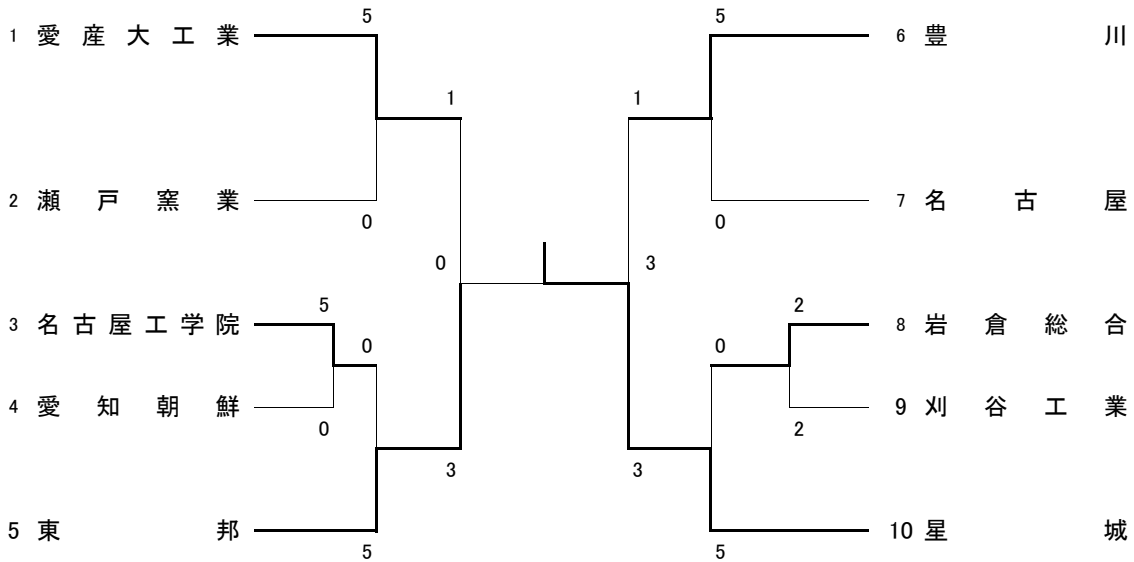

東海選手権出場決定戦