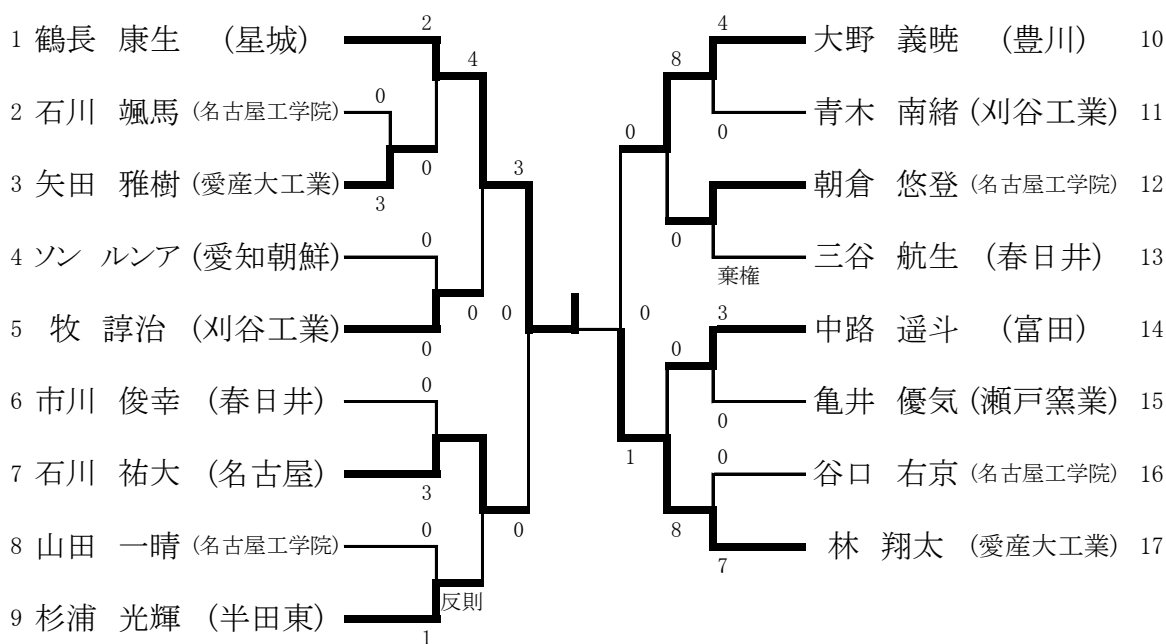

男子個人組手 -68kg

※若番を赤とする

東海選手権大会出場決定戦

No.1~6(準決勝敗退者)

No.7~12(準決勝敗退者)

男子個人組手 +68kg

※若番を赤とする

東海選手権大会出場決定戦