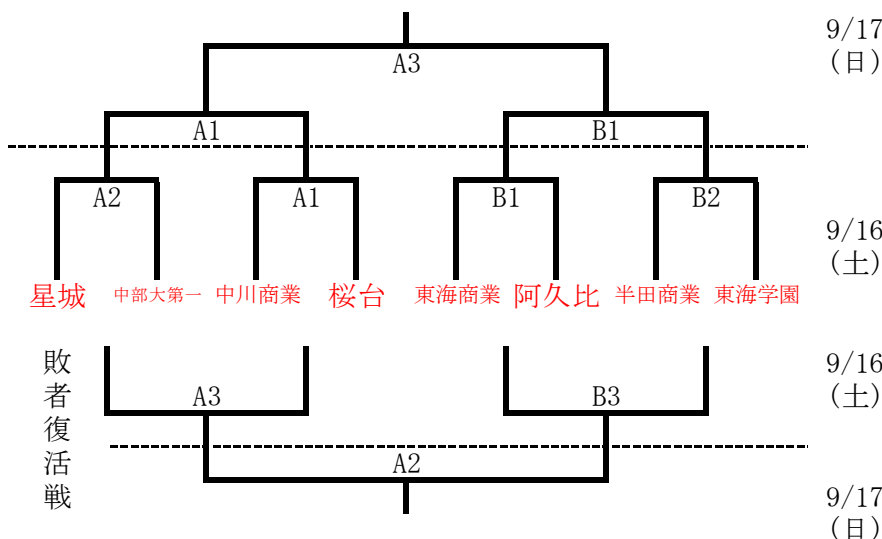

① 東海商業 ② 半田農業 ③ 中部大第一

9月9日(土) 会場(半田農業高校)

第1試合 東海商業 3-1 中部大第一
第2試合 東海商業 15-0(3回) 半田農業
第3試合 中部大第一 15-0(3回) 半田農業

Dブロック

① 半田商業 ② 桜台 ③ 東海南 ④ 瑞陵

9月9日(土) 会場(半田商業高校)

第1試合 桜台 10-3(5回) 東海南
第2試合 半田商業 6-1 瑞陵
第3試合 桜台 2-4 瑞陵
第4試合 半田商業 9-5 東海南

9月10日(日) 会場(半田商業高校)

第1試合 東海南 4-2 瑞陵
第2試合 半田商業 3-4 桜台

《決勝トーナメント》

9/17 (日)

B2
3・4決

● 試合開始時間
第1試合：09：00～
第2試合：10：30～
第3試合：12：00～
● 試合会場
16日 A: 星城高校
B: 東海学園高校
17日 AB: 東海商業高校

※各ブロック2位は抽選とし、同ブロック1位と1回戦での対戦を避ける。