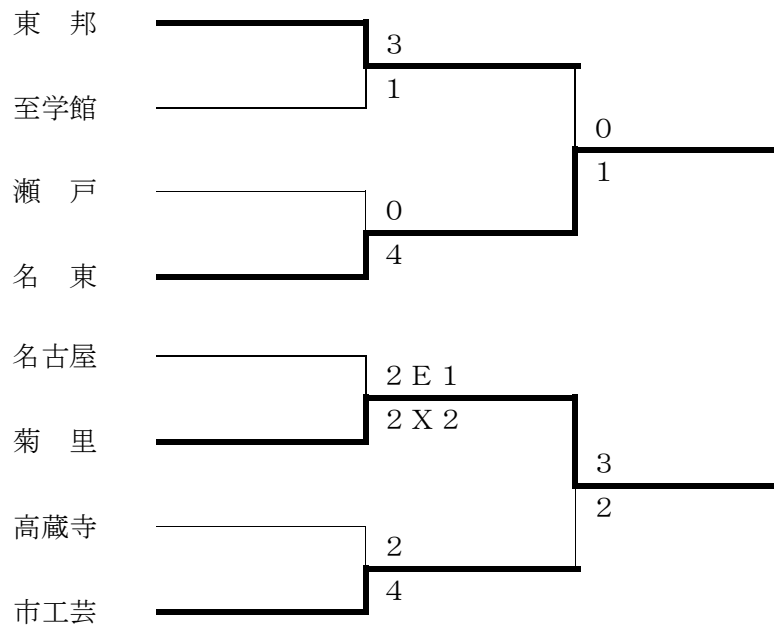

平成29年度 愛知県高等学校名北支部サッカー競技大会 結果

<決勝トーナメント>

<予選リーグ>

Aグループ	東 邦	菊 華	旭 丘	春日井南	勝ち点	得失点	順位
東 邦		2-0	3-3 PK2-4	5-0	9	+7	1
菊 華	0-2		1-2	3-0	4	0	3
旭 丘	3-3 PK4-2	2-1		2-3	7	0	2
春日井南	0-5	0-3	3-2		3	-7	4

Bグループ	愛工大名電	市工芸	瀬戸窯業	春日井西	勝ち点	得失点	順位
愛工大名電		1-2	0-0 PK3-4	0-0 PK3-4	2	-1	3
市工芸	2-1		3-0	2-1	12	+5	1
瀬戸窯業	0-0 PK4-3	0-3		0-1	2	-4	4
春日井西	0-0 PK4-3	1-2	1-0		5	0	2