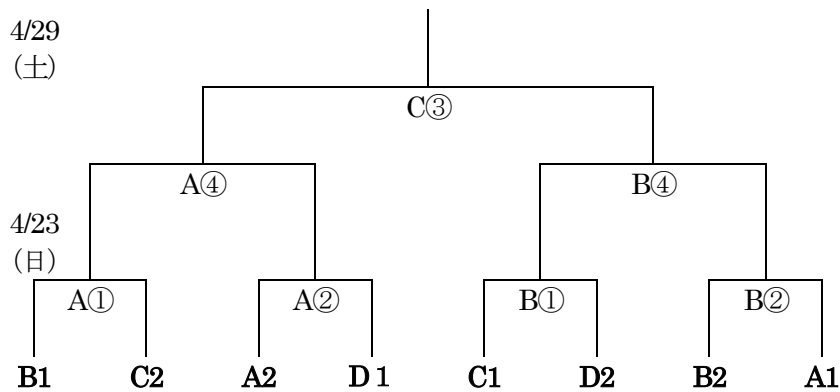

22日(土) 名古屋商業高校

1. 西陵 × 春日丘 9:00
2. 愛知淑徳 × 春日井南 10:30
3. 名古屋商業 × 西陵 12:00
4. 春日丘 × 春日井南 13:30
5. 愛知淑徳 × 名古屋商業 15:00

予備日 4月23日(日) 名古屋商業高校

決勝トーナメント

4月23日(日) 聖霊高校A会場・栄徳高校B会場 (A/B入れ替えの可能性あり)

29日(土) 聖霊高校C会場

4/23(日)

A①の敗者 対 A②の敗者 A③ B①の敗者 対 B②の敗者 B③

4/29(土)

A④の敗者 対 B③の勝者 C①
 B④の敗者 対 A③の勝者 C②
 C①の勝者 対 C②の勝者 (3位決定) C④

県大会出場チームは優勝・2位・C①・C②の勝者とする。

決勝トーナメント試合時間

- ① 9:30
- ② 11:00
- ③ 13:00
- ④ 14:30

雨天予備日 4月30日(日) 聖霊高校

雨天連絡 聖霊高校 可児先生 6:30~