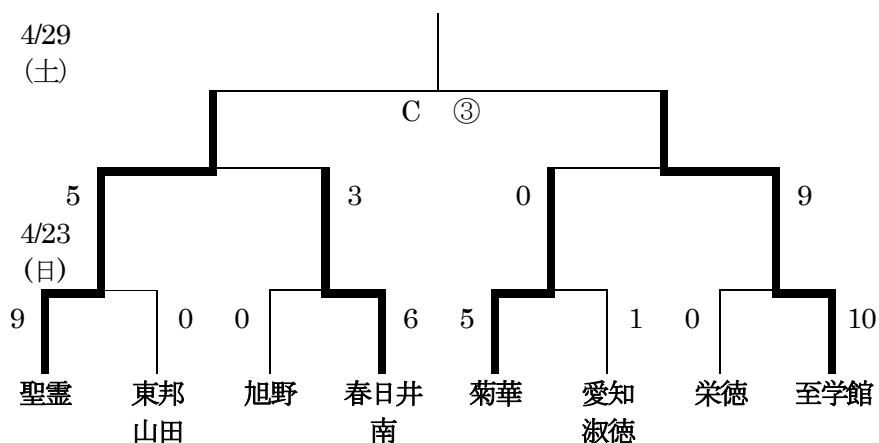

決勝トーナメント

4月29日(土) 聖霊高校C会場

4/23 (日) 敗者復活戦

東邦・山田 対 旭野 0-1   愛知淑徳 対 栄徳 4-5

4/29 (土) 順位決定戦 (県大会出場決定戦)

春日井南 対 栄徳 C①

菊華 対 旭野 C②

C①の勝者 対 C②の勝者 (3位決定) C④

県大会出場チームは優勝・2位・C①・C②の勝者とする。

決勝トーナメント試合時間

① 9:30

② 11:00

③ 13:00

④ 14:30

雨天予備日 4月30日(日) 聖霊高校